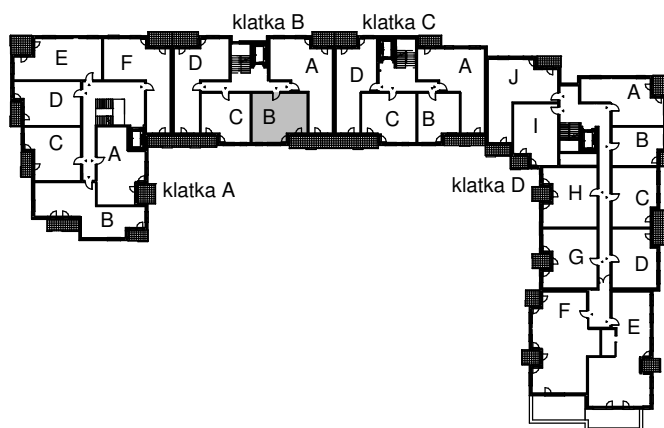

KARTA LOKALU MIESZKALNEGO

WROCLAWSKIE PRZEDSIĘBIORSTWO
BUDOWNICTWA MIESZKANIOWEGO

"MÓJ DOM" S.A.

ul. Powstańców Śląskich 2-4
53-333 WROCLAW

BUDYNEK MIESZKALNY WIELORODZINNY
Wrocław, ul. Słonimskiego/Rychtańska

SCHEMAT BUDYNKU

SCHEMAT OSIEDLA

SCHEMAT MIESZKANIA

5 Piętro		Klatka: B
		Mieszkanie: 6B
Przedpokój	9,37 m ²	
Łazienka	4,23 m ²	
Salon z aneksem	20,06 m ²	
Pokój	9,46 m ²	
Suma ogólna:	43,12 m ²	
Balkon	3,58 m ²	