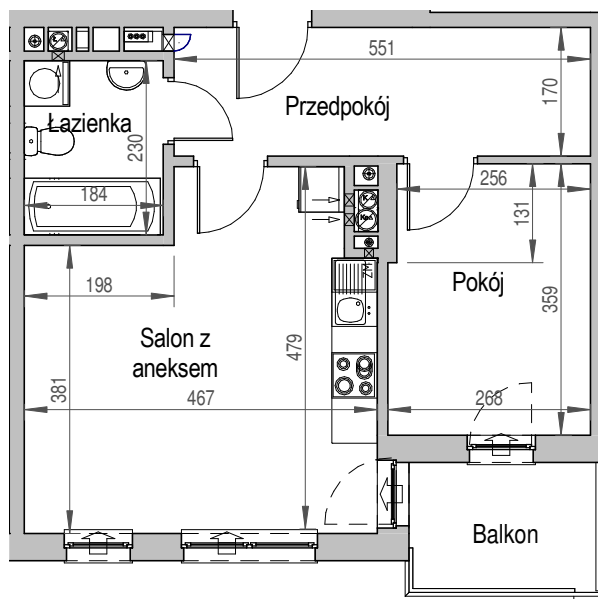

SCHEMAT BUDYNKU

SCHEMAT OSIEDLA

SCHEMAT MIESZKANIA

5 Piętro		Klatka: B
		Mieszkanie: 6B
Przedpokój	9,37 m ²	
Łazienka	4,23 m ²	
Salon z aneksem	20,06 m ²	
Pokój	9,46 m ²	
Suma ogólna:	43,12 m ²	
Balkon	3,58 m ²	