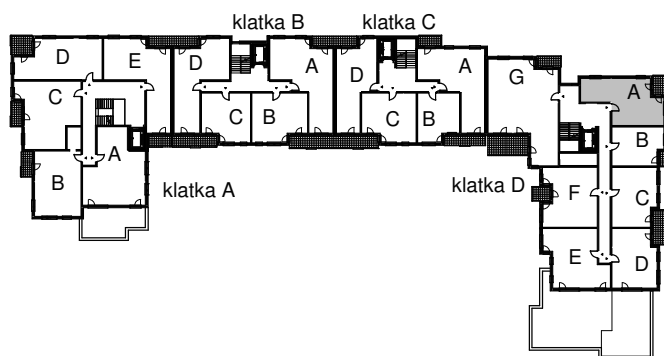

# KARTA LOKALU MIESZKALNEGO

WROCLAWSKIE PRZEDSIĘBIORSTWO  
BUDOWNICTWA MIESZKANIOWEGO

"MÓJ DOM" S.A.

ul. Powstańców Śląskich 2-4  
53-333 WROCLAW

BUDYNEK MIESZKALNY WIELORODZINNY  
Wrocław, ul. Słonimskiego/Rychtańska

SCHEMAT BUDYNKU

SCHEMAT OSIEDLA

SCHEMAT MIESZKANIA

7 Piętro  
Klatka: D  
Mieszkanie: 8A

Przedpokój	7.12 m <sup>2</sup>
Łazienka	4.40 m <sup>2</sup>
Kuchnia	8.10 m <sup>2</sup>
Pokój	17.85 m <sup>2</sup>
Pokój	12.90 m <sup>2</sup>
Suma ogólna:	50,37 m <sup>2</sup>
Balkon	4,70 m <sup>2</sup>