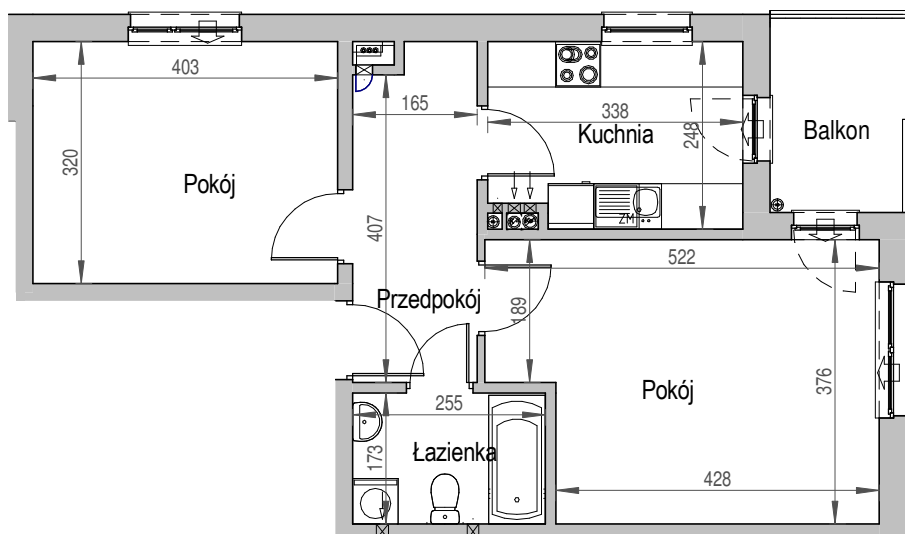

SCHEMAT BUDYNKU

SCHEMAT OSIEDLA

SCHEMAT MIESZKANIA

7 Piętro  
Klatka: D  
Mieszkanie: 8A

Przedpokój	7.12 m <sup>2</sup>
Łazienka	4.40 m <sup>2</sup>
Kuchnia	8.10 m <sup>2</sup>
Pokój	17.85 m <sup>2</sup>
Pokój	12.90 m <sup>2</sup>
Suma ogólna:	50,37 m <sup>2</sup>
Balkon	4,70 m <sup>2</sup>