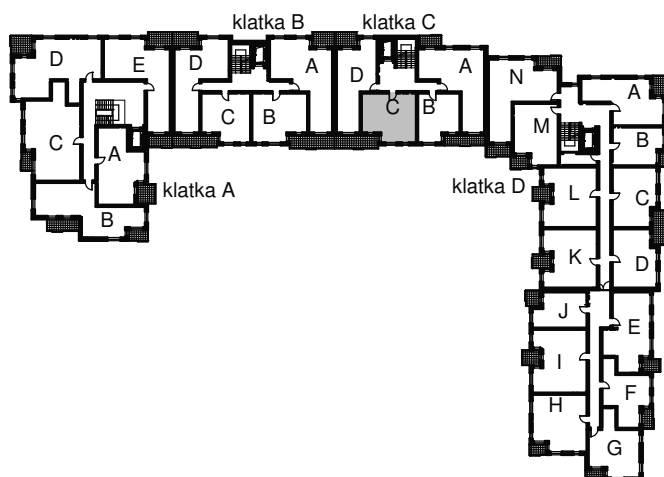

KARTA LOKALU MIESZKALNEGO

WROCLAWSKIE PRZEDSIĘBIORSTWO
BUDOWNICTWA MIESZKANIOWEGO

"MÓJ DOM" S.A.

ul. Powstańców Śląskich 2-4
53-333 WROCLAW

BUDYNEK MIESZKALNY WIELORODZINNY
Wrocław, ul. Słonimskiego/Rychtańska

SCHEMAT BUDYNKU

SCHEMAT OSIEDLA

SCHEMAT MIESZKANIA

2 Piętro **Klatka: C**
Mieszkanie: 3C

Przedpokój	8.10 m ²
Łazienka	3.94 m ²
Salon z aneksem	20.86 m ²
Pokój	8.60 m ²
Suma ogólna:	41,50 m ²
Balkon	3,20 m ²