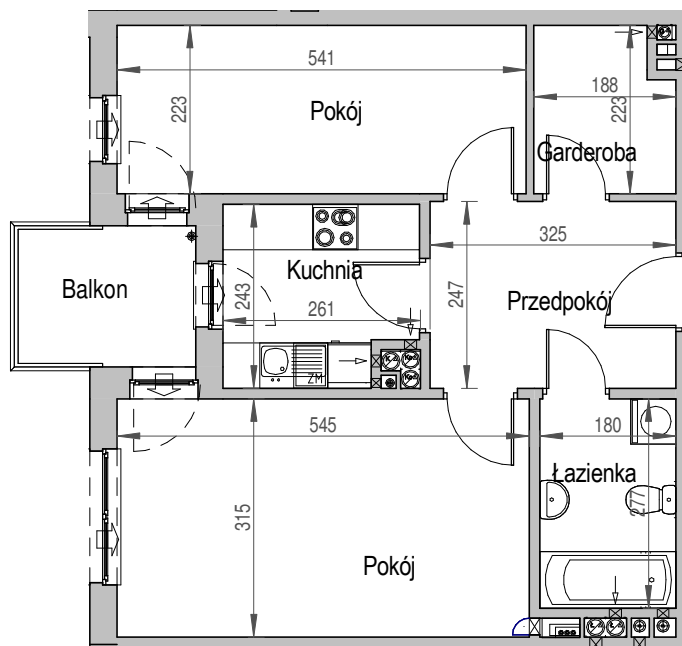

SCHEMAT BUDYNKU

SCHEMAT OSIEDLA

SCHEMAT MIESZKANIA

7 Piętro
Klatka: D
Mieszkanie: 8F

Przedpokój	8.03 m ²
Łazienka	4.99 m ²
Kuchnia	5.91 m ²
Pokój	17.17 m ²
Pokój	12.06 m ²
Garderoba	3.92 m ²
Suma ogólna:	52,08 m ²
Balkon	4,49 m ²