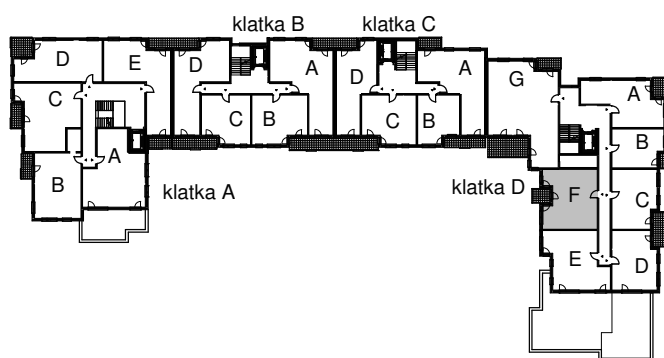

KARTA LOKALU MIESZKALNEGO

WROCLAWSKIE PRZEDSIĘBIORSTWO
BUDOWNICTWA MIESZKANIOWEGO

"MÓJ DOM" S.A.

ul. Powstańców Śląskich 2-4
53-333 WROCLAW

BUDYNEK MIESZKALNY WIELORODZINNY
Wrocław, ul. Słonimskiego/Rychtańska

SCHEMAT BUDYNKU

SCHEMAT OSIEDLA

SCHEMAT MIESZKANIA

7 Piętro
Klatka: D
Mieszkanie: 8F

Przedpokój	8.03 m ²
Łazienka	4.99 m ²
Kuchnia	5.91 m ²
Pokój	17.17 m ²
Pokój	12.06 m ²
Garderoba	3.92 m ²
Suma ogólna:	52,08 m ²
Balkon	4,49 m ²