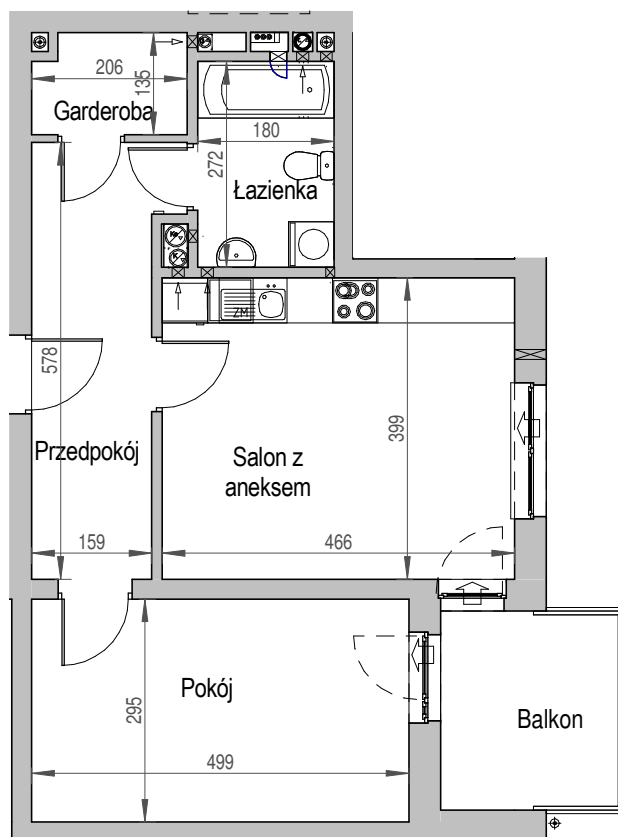

SCHEMAT BUDYNKU

SCHEMAT OSIEDLA

SCHEMAT MIESZKANIA

1 Piętro

Klatka: A
Mieszkanie: 2A

Przedpokój	9.64 m ²
Łazienka	4.90 m ²
Salon z aneksem	18.59 m ²
Pokój	14.72 m ²
Garderoba	2.65 m ²
Suma ogólna:	50.50 m ²

Balkon	6.31 m ²
--------	---------------------

Uwaga:

- powierzchnie podano z uwzględnieniem okładzin tynkowych - przyjęto grubość wykończenia 1cm.