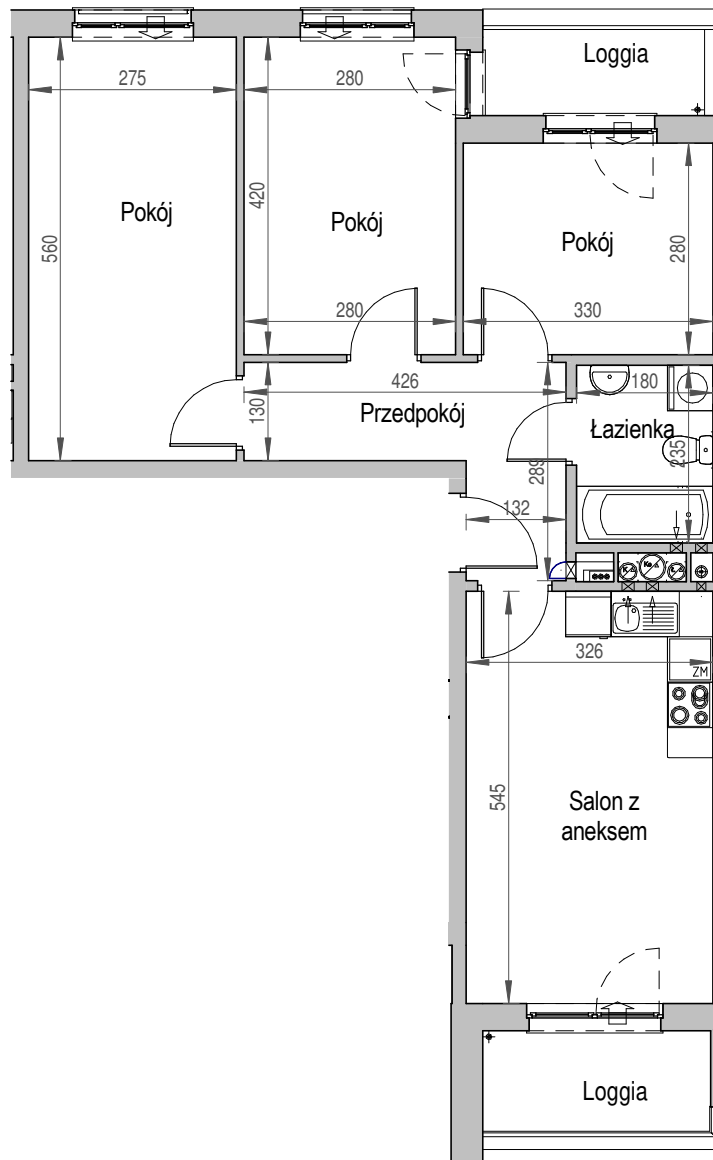

SCHEMAT BUDYNKU

SCHEMAT OSIEDLA

SCHEMAT MIESZKANIA

8 Piętro **Klatka: A**
Mieszkanie: 9D

Przedpokój	7,64 m ²
Łazienka	4,23 m ²
Salon z aneksem	17,77 m ²
Pokój	15,40 m ²
Pokój	11,76 m ²
Pokój	9,24 m ²
Suma ogólna:	66,04 m ²
Loggia	3,82 m ²
Loggia	4,65 m ²