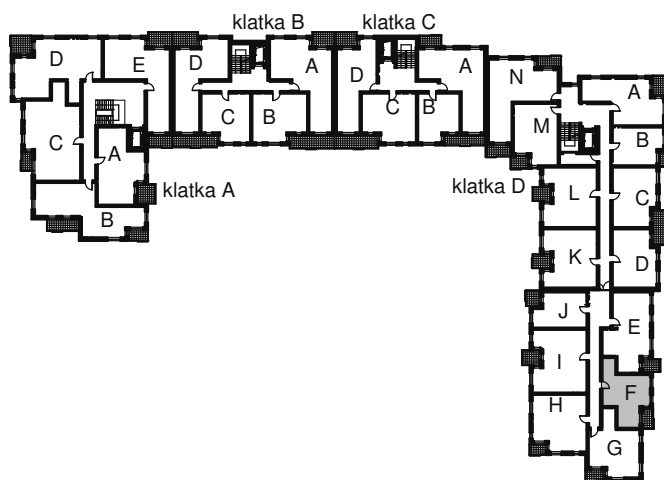

KARTA LOKALU MIESZKALNEGO

WROCLAWSKIE PRZEDSIĘBIORSTWO
BUDOWNICTWA MIESZKANIOWEGO

"MÓJ DOM" S.A.

ul. Powstańców Śląskich 2-4
53-333 WROCLAW

BUDYNEK MIESZKALNY WIELORODZINNY
Wrocław, ul. Słonimskiego/Rychalska

SCHEMAT BUDYNKU

SCHEMAT OSIEDLA

SCHEMAT MIESZKANIA

Klatka: D
Mieszkanie: 3F

| | |
|-----------------|----------------------|
| Przedpokój | 3.46 m ² |
| Łazienka | 4.61 m ² |
| Salon z aneksem | 19.90 m ² |
| Pokój | 9.99 m ² |
| Suma ogólna: | 37,96 m ² |
| Balkon | 3,74 m ² |