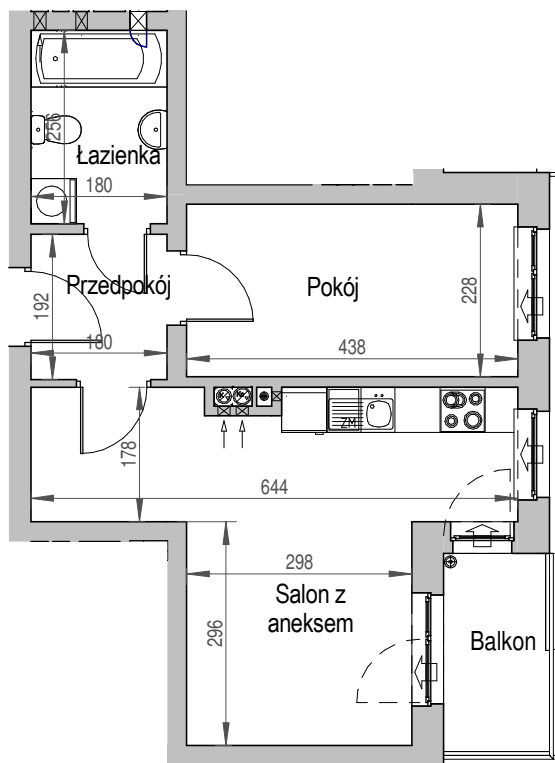

SCHEMAT BUDYNKU

SCHEMAT OSIEDLA

SCHEMAT MIESZKANIA

Klatka: D
Mieszkanie: 3F

| | |
|-----------------|----------------------|
| Przedpokój | 3.46 m ² |
| Łazienka | 4.61 m ² |
| Salon z aneksem | 19.90 m ² |
| Pokój | 9.99 m ² |
| Suma ogólna: | 37,96 m ² |
| Balkon | 3,74 m ² |