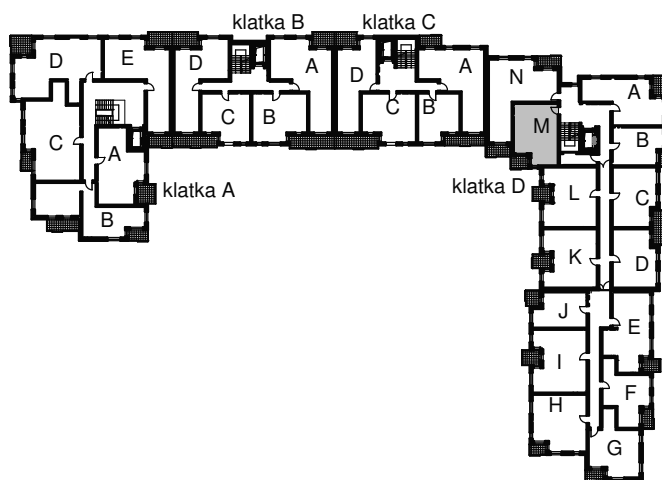

KARTA LOKALU MIESZKALNEGO

WROCLAWSKIE PRZEDSIĘBIORSTWO
BUDOWNICTWA MIESZKANIOWEGO

"MÓJ DOM" S.A.

ul. Powstańców Śląskich 2-4
53-333 WROCLAW

BUDYNEK MIESZKALNY WIELORODZINNY
Wrocław, ul. Słonimskiego/Rychtańska

SCHEMAT BUDYNKU

SCHEMAT OSIEDLA

SCHEMAT MIESZKANIA

| 1 Piętro | | Klatka: D Mieszkanie: 2M | |
|-----------------|----------------------|-----------------------------|----------------------|
| Przedpokój | 8.92 m ² | Łazienka | 5.46 m ² |
| Salon z aneksem | 17.72 m ² | Pokój | 11.47 m ² |
| Suma ogólna: | 43,57 m ² | Balkon | 3,86 m ² |