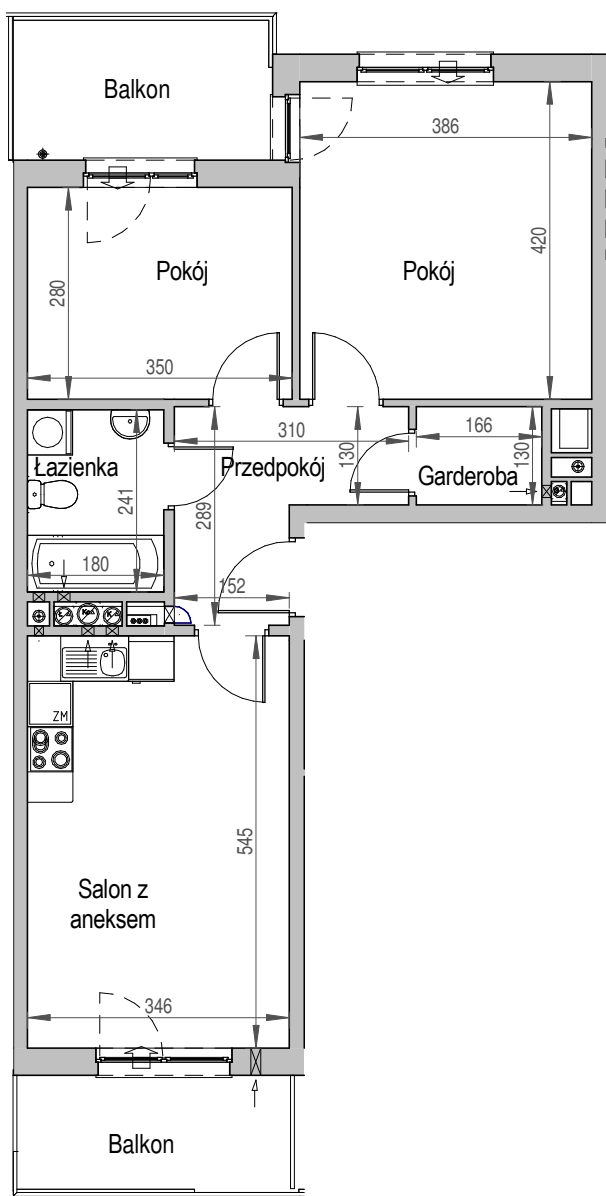

SCHEMAT BUDYNKU

SCHEMAT OSIEDLA

SCHEMAT MIESZKANIA

5 Piętro **Klatka: B**
Mieszkanie: 6D

Przedpokój	6.45 m ²
Łazienka	4.34 m ²
Salon z aneksem	18.86 m ²
Pokój	9.80 m ²
Pokój	16.21 m ²
Garderoba	2.16 m ²
Suma ogólna:	57,82 m ²
Balkon	6,28 m ²
Balkon	6,21 m ²