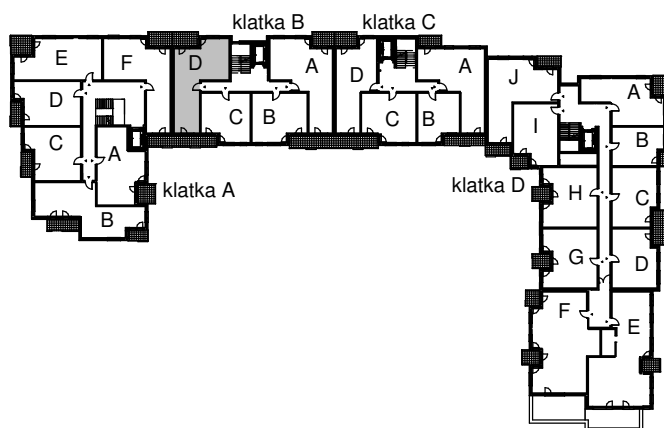

KARTA LOKALU MIESZKALNEGO

WROCLAWSKIE PRZEDSIĘBIORSTWO
BUDOWNICTWA MIESZKANIOWEGO

"MÓJ DOM" S.A.

ul. Powstańców Śląskich 2-4
53-333 WROCLAW

BUDYNEK MIESZKALNY WIELORODZINNY
Wrocław, ul. Słonimskiego/Rychalska

SCHEMAT BUDYNKU

SCHEMAT OSIEDLA

SCHEMAT MIESZKANIA

5 Piętro **Klatka: B**
Mieszkanie: 6D

Przedpokój	6.45 m ²
Łazienka	4.34 m ²
Salon z aneksem	18.86 m ²
Pokój	9.80 m ²
Pokój	16.21 m ²
Garderoba	2.16 m ²
Suma ogólna:	57,82 m ²
Balkon	6,28 m ²
Balkon	6,21 m ²