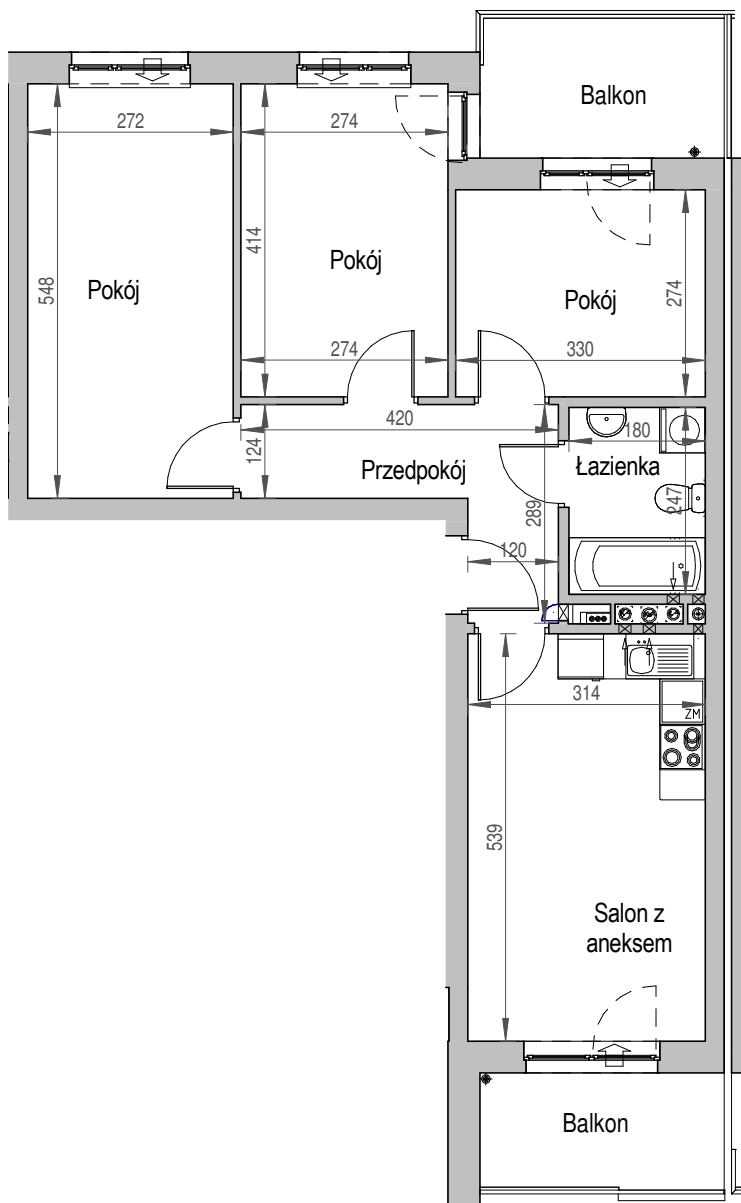

SCHEMAT BUDYNKU

SCHEMAT OSIEDLA

SCHEMAT MIESZKANIA

Klatka: A
Mieszkanie: 3E

2 Piętro	
Przedpokój	7.19 m ²
Łazienka	4.45 m ²
Salon z aneksem	16.92 m ²
Pokój	14.91 m ²
Pokój	11.34 m ²
Pokój	9.04 m ²
Suma ogólna:	63.85 m ²
Balkon	6.47 m ²
Balkon	4.86 m ²