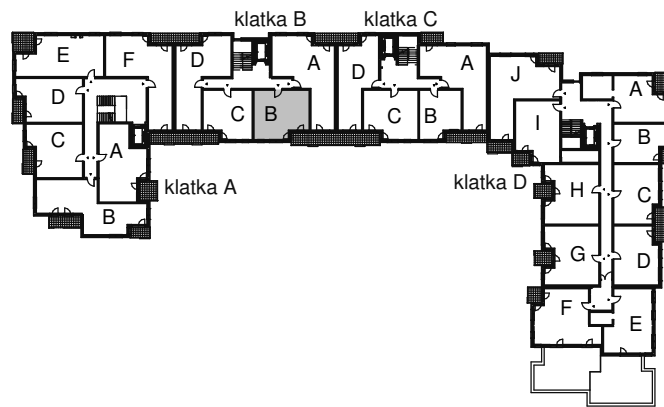

KARTA LOKALU MIESZKALNEGO

WROCLAWSKIE PRZEDSIĘBIORSTWO
BUDOWNICTWA MIESZKANIOWEGO

"MÓJ DOM" S.A.

ul. Powstańców Śląskich 2-4
53-333 WROCLAW

BUDYNEK MIESZKALNY WIELORODZINNY
Wrocław, ul. Słonimskiego/Rychalska

SCHEMAT BUDYNKU

SCHEMAT OSIEDLA

SCHEMAT MIESZKANIA

6 Piętro

Klatka: B
Mieszkanie: 7B

Przedpokój	9.37 m ²
Łazienka	4.23 m ²
Salon z aneksem	20.06 m ²
Pokój	9.46 m ²
Suma ogólna:	43,12 m ²
Balkon	3,58 m ²

Uwaga: