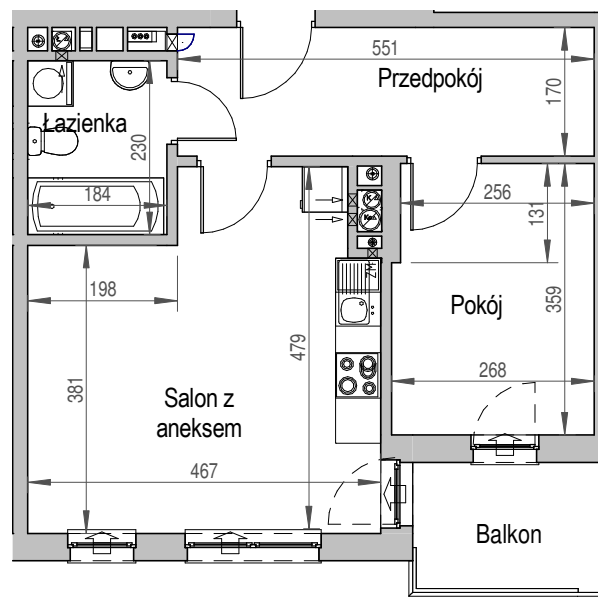

SCHEMAT BUDYNKU

SCHEMAT OSIEDLA

SCHEMAT MIESZKANIA

6 Piętro

Klatka: B
Mieszkanie: 7B

Przedpokój	9.37 m ²
Łazienka	4.23 m ²
Salon z aneksem	20.06 m ²
Pokój	9.46 m ²
Suma ogólna:	43,12 m ²
Balkon	3,58 m ²

Uwaga: