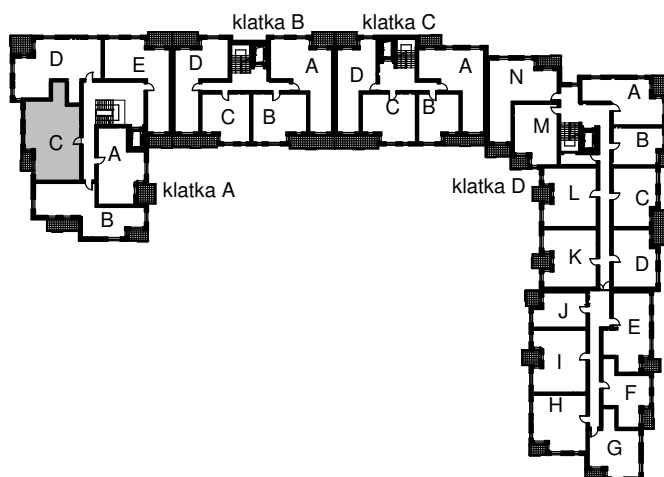

# KARTA LOKALU MIESZKALNEGO

WROCLAWSKIE PRZEDSIĘBIORSTWO  
BUDOWNICTWA MIESZKANIOWEGO

"MÓJ DOM" S.A.

ul. Powstańców Śląskich 2-4  
53-333 WROCLAW

BUDYNEK MIESZKALNY WIELORODZINNY  
Wrocław, ul. Słonimskiego/Rychtańska

SCHEMAT BUDYNKU

SCHEMAT OSIEDLA

SCHEMAT MIESZKANIA

**2 Piętro** **Klatka: A**  
**Mieszkanie: 3C**

Przedpokój	13.19 m <sup>2</sup>
Łazienka	4.16 m <sup>2</sup>
Salon z aneksem	25.15 m <sup>2</sup>
Pokój	12.64 m <sup>2</sup>
Pokój	14.41 m <sup>2</sup>
Garderoba	4.62 m <sup>2</sup>
Suma ogólna:	74,17 m <sup>2</sup>
Balkon	3,50 m <sup>2</sup>