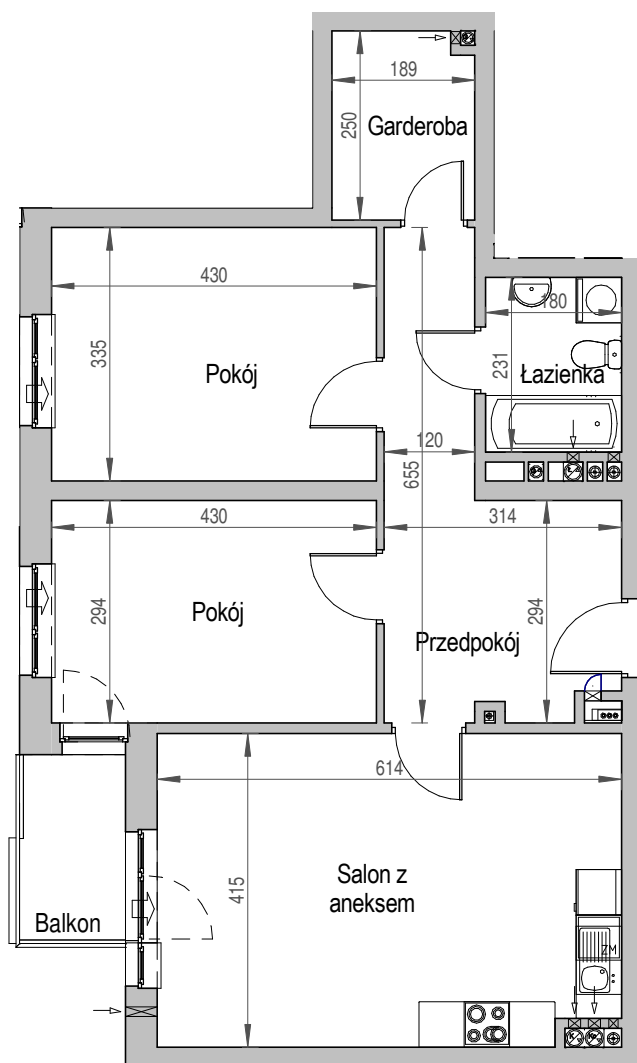

SCHEMAT BUDYNKU

SCHEMAT OSIEDLA

SCHEMAT MIESZKANIA

**2 Piętro** **Klatka: A**  
**Mieszkanie: 3C**

Przedpokój	13.19 m <sup>2</sup>
Łazienka	4.16 m <sup>2</sup>
Salon z aneksem	25.15 m <sup>2</sup>
Pokój	12.64 m <sup>2</sup>
Pokój	14.41 m <sup>2</sup>
Garderoba	4.62 m <sup>2</sup>
Suma ogólna:	74,17 m <sup>2</sup>
Balkon	3,50 m <sup>2</sup>