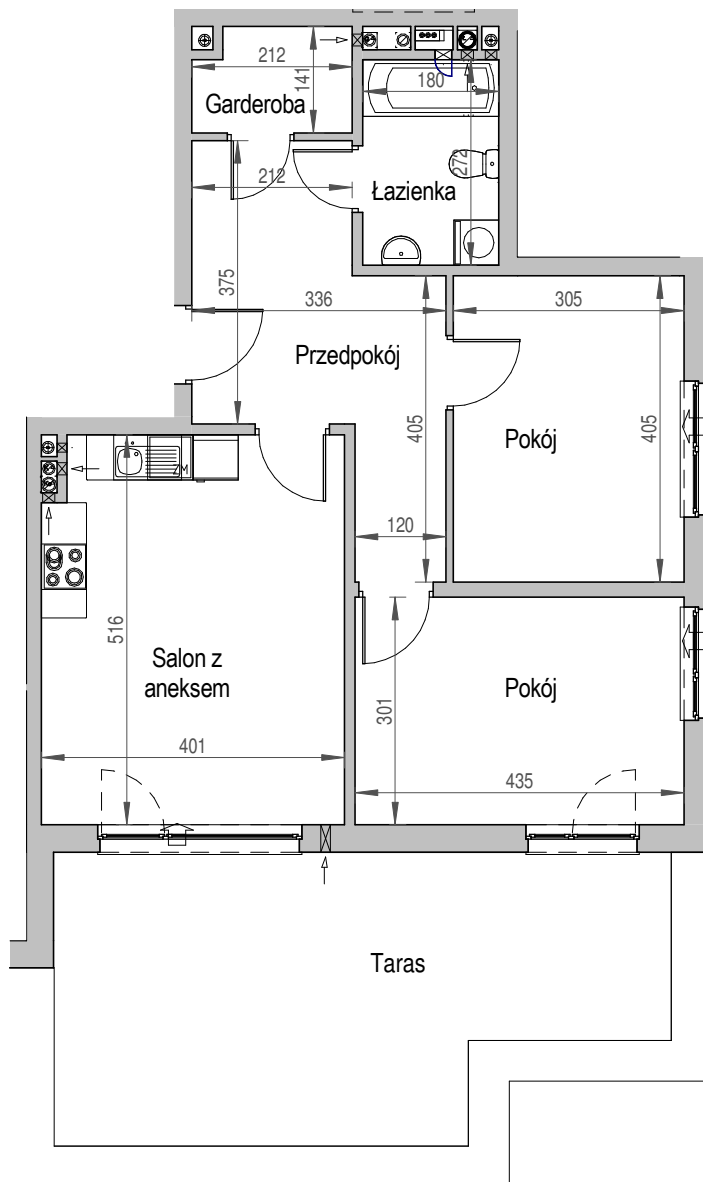

SCHEMAT BUDYNKU

SCHEMAT OSIEDLA

SCHEMAT MIESZKANIA

7 Piętro		Klatka: A
		Mieszkanie: 8A
Przedpokój	12.89 m ²	
Łazienka	4.90 m ²	
Salon z aneksem	20.39 m ²	
Pokój	13.09 m ²	
Pokój	12.35 m ²	
Garderoba	2.81 m ²	
Suma ogólna:	66.43 m ²	
Taras	28.15 m ²	