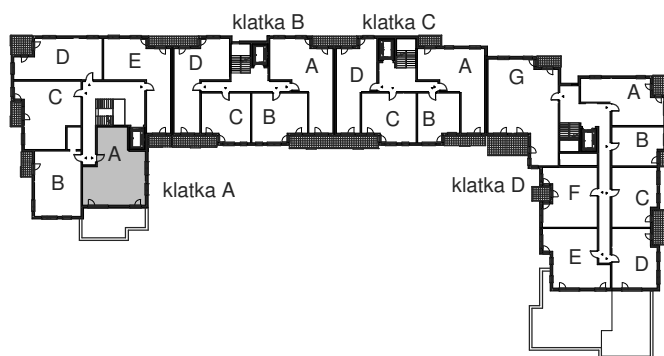

KARTA LOKALU MIESZKALNEGO

WROCLAWSKIE PRZEDSIĘBIORSTWO
BUDOWNICTWA MIESZKANIOWEGO

"MÓJ DOM" S.A.

ul. Powstańców Śląskich 2-4
53-333 WROCLAW

BUDYNEK MIESZKALNY WIELORODZINNY
Wrocław, ul. Słonimskiego/Rychalska

SCHEMAT BUDYNKU

SCHEMAT OSIEDLA

SCHEMAT MIESZKANIA

7 Piętro		Klatka: A
		Mieszkanie: 8A
Przedpokój	12.89 m ²	
Łazienka	4.90 m ²	
Salon z aneksem	20.39 m ²	
Pokój	13.09 m ²	
Pokój	12.35 m ²	
Garderoba	2.81 m ²	
Suma ogólna:	66.43 m ²	
Taras	28.15 m ²	