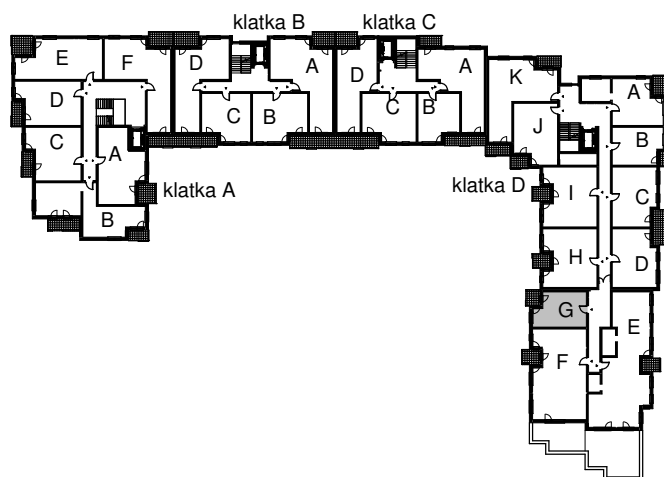

# KARTA LOKALU MIESZKALNEGO

WROCLAWSKIE PRZEDSIĘBIORSTWO  
BUDOWNICTWA MIESZKANIOWEGO

"MÓJ DOM" S.A.

ul. Powstańców Śląskich 2-4  
53-333 WROCLAW

BUDYNEK MIESZKALNY WIELORODZINNY  
Wrocław, ul. Słonimskiego/Rychtańska

SCHEMAT BUDYNKU

SCHEMAT OSIEDLA

SCHEMAT MIESZKANIA

4 Piętro		Klatka: D
		Mieszkanie: 5G
Przedpokój	3.71 m <sup>2</sup>	
Łazienka	4.17 m <sup>2</sup>	
Aneks K.	4.83 m <sup>2</sup>	
Pokój	17.07 m <sup>2</sup>	
Suma ogólna:	29,78 m <sup>2</sup>	
Balkon	3,95 m <sup>2</sup>	