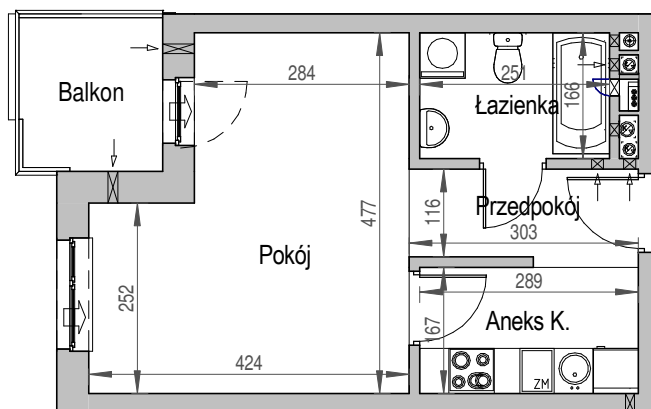

SCHEMAT BUDYNKU

SCHEMAT OSIEDLA

SCHEMAT MIESZKANIA

4 Piętro		Klatka: D
		Mieszkanie: 5G
Przedpokój	3.71 m <sup>2</sup>	
Łazienka	4.17 m <sup>2</sup>	
Aneks K.	4.83 m <sup>2</sup>	
Pokój	17.07 m <sup>2</sup>	
Suma ogólna:	29,78 m <sup>2</sup>	
Balkon	3,95 m <sup>2</sup>	