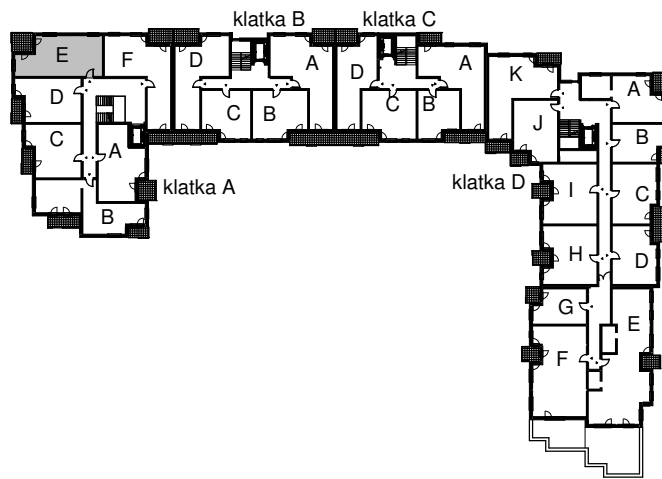

KARTA LOKALU MIESZKALNEGO

WROCLAWSKIE PRZEDSIĘBIORSTWO
BUDOWNICTWA MIESZKANIOWEGO

"MÓJ DOM" S.A.

ul. Powstańców Śląskich 2-4
53-333 WROCLAW

BUDYNEK MIESZKALNY WIELORODZINNY
Wrocław, ul. Słonimskiego/Rychtańska

SCHEMAT BUDYNKU

SCHEMAT OSIEDLA

SCHEMAT MIESZKANIA

Klatka: A
Mieszkanie: 5E

4 Piętro	
Przedpokój	11,49 m ²
Łazienka	4,54 m ²
Salon z aneksem	18,63 m ²
Pokój	9,05 m ²
Pokój	10,18 m ²
Suma ogólna:	53,89 m ²
Balkon	7,06 m ²