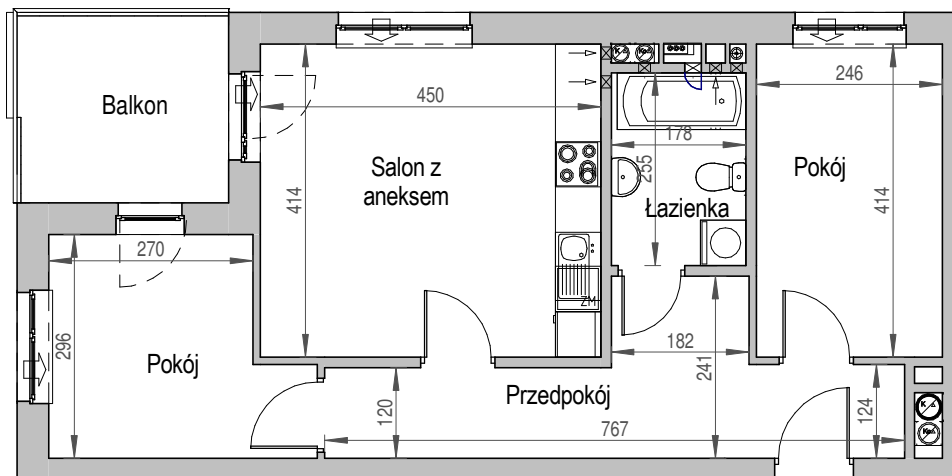

SCHEMAT BUDYNKU

SCHEMAT OSIEDLA

SCHEMAT MIESZKANIA

Klatka: A
Mieszkanie: 5E

4 Piętro	
Przedpokój	11,49 m ²
Łazienka	4,54 m ²
Salon z aneksem	18,63 m ²
Pokój	9,05 m ²
Pokój	10,18 m ²
Suma ogólna:	53,89 m ²
Balkon	7,06 m ²