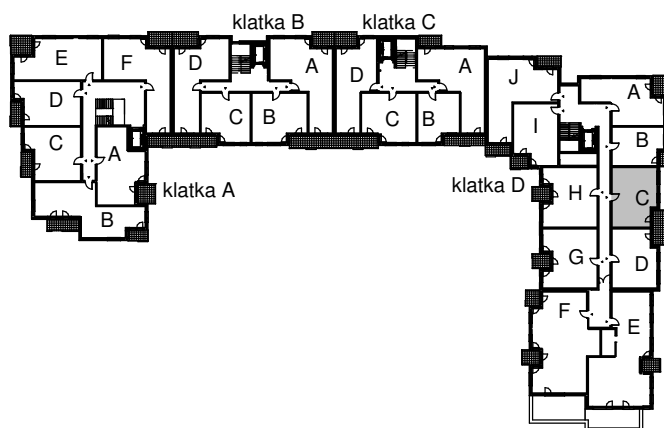

# KARTA LOKALU MIESZKALNEGO

WROCLAWSKIE PRZEDSIĘBIORSTWO  
BUDOWNICTWA MIESZKANIOWEGO

"MÓJ DOM" S.A.

ul. Powstańców Śląskich 2-4  
53-333 WROCLAW

BUDYNEK MIESZKALNY WIELORODZINNY  
Wrocław, ul. Słonimskiego/Rychalska

SCHEMAT BUDYNKU

SCHEMAT OSIEDLA

SCHEMAT MIESZKANIA

**Klatka: D**  
**Mieszkanie: 6C**

Przedpokój	6.87 m <sup>2</sup>
Łazienka	4.54 m <sup>2</sup>
Kuchnia	6.28 m <sup>2</sup>
Pokój	17.15 m <sup>2</sup>
Pokój	8.31 m <sup>2</sup>
Suma ogólna:	43.15 m <sup>2</sup>
Balkon	5.32 m <sup>2</sup>