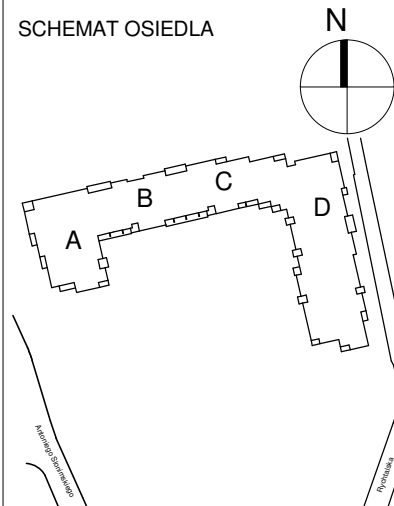

# KARTA LOKALU MIESZKALNEGO

WROCLAWSKIE PRZEDSIĘBIORSTWO  
BUDOWNICTWA MIESZKANIOWEGO

"MÓJ DOM" S.A.

ul. Powstańców Śląskich 2-4  
53-333 WROCLAW

BUDYNEK MIESZKALNY WIELORODZINNY  
Wrocław, ul. Słonimskiego/Rychalska

SCHEMAT BUDYNKU

SCHEMAT OSIEDLA

SCHEMAT MIESZKANIA

**Klatka: D**  
**Mieszkanie: 6C**

Przedpokój	6.87 m <sup>2</sup>
Łazienka	4.54 m <sup>2</sup>
Kuchnia	6.28 m <sup>2</sup>
Pokój	17.15 m <sup>2</sup>
Pokój	8.31 m <sup>2</sup>
Suma ogólna:	43.15 m <sup>2</sup>
Balkon	5.32 m <sup>2</sup>

**Uwaga:**

- powierzchnie podano z uwzględnieniem okładzin tynkowych - przyjęto grubość wykończenia 1cm.