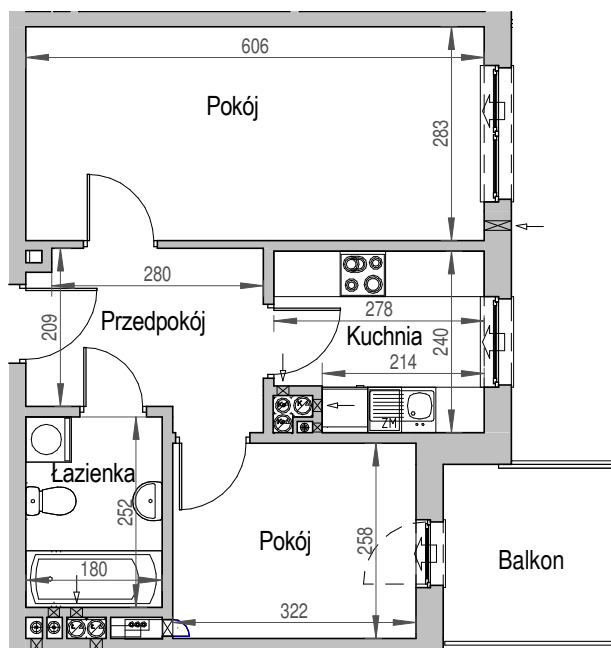

SCHEMAT BUDYNKU

SCHEMAT OSIEDLA

SCHEMAT MIESZKANIA

**Klatka: D**  
**Mieszkanie: 6C**

Przedpokój	6.87 m <sup>2</sup>
Łazienka	4.54 m <sup>2</sup>
Kuchnia	6.28 m <sup>2</sup>
Pokój	17.15 m <sup>2</sup>
Pokój	8.31 m <sup>2</sup>
Suma ogólna:	43.15 m <sup>2</sup>
Balkon	5.32 m <sup>2</sup>