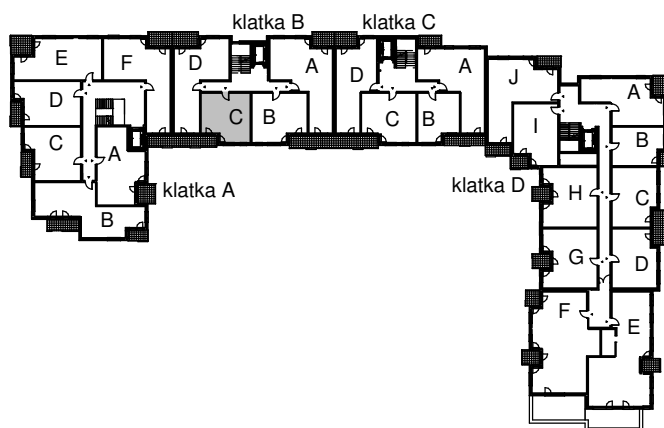

KARTA LOKALU MIESZKALNEGO

WROCLAWSKIE PRZEDSIĘBIORSTWO
BUDOWNICTWA MIESZKANIOWEGO

"MÓJ DOM" S.A.

ul. Powstańców Śląskich 2-4
53-333 WROCLAW

BUDYNEK MIESZKALNY WIELORODZINNY
Wrocław, ul. Słonimskiego/Rychtańska

SCHEMAT BUDYNKU

SCHEMAT OSIEDLA

SCHEMAT MIESZKANIA

5 Piętro
Klatka: B
Mieszkanie: 6C

Przedpokój	7,99 m ²
Łazienka	4,19 m ²
Salon z aneksem	17,48 m ²
Pokój	8,46 m ²
Suma ogólna:	38,12 m ²
Balkon	3,24 m ²

Uwaga: