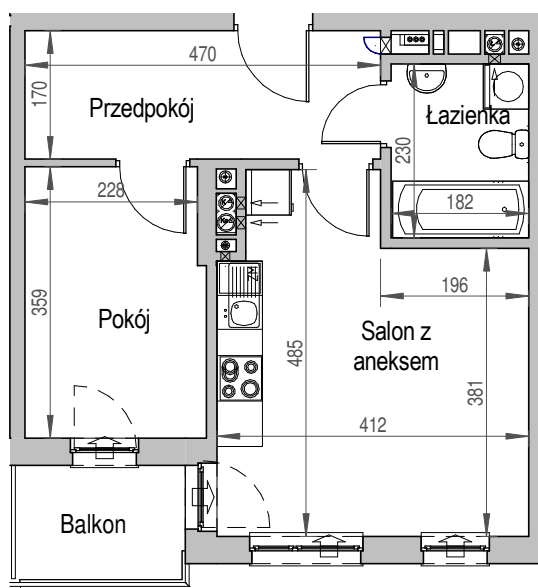

SCHEMAT BUDYNKU

SCHEMAT OSIEDLA

SCHEMAT MIESZKANIA

5 Piętro
Klatka: B
Mieszkanie: 6C

Przedpokój	7,99 m ²
Łazienka	4,19 m ²
Salon z aneksem	17,48 m ²
Pokój	8,46 m ²
Suma ogólna:	38,12 m ²
Balkon	3,24 m ²

Uwaga: