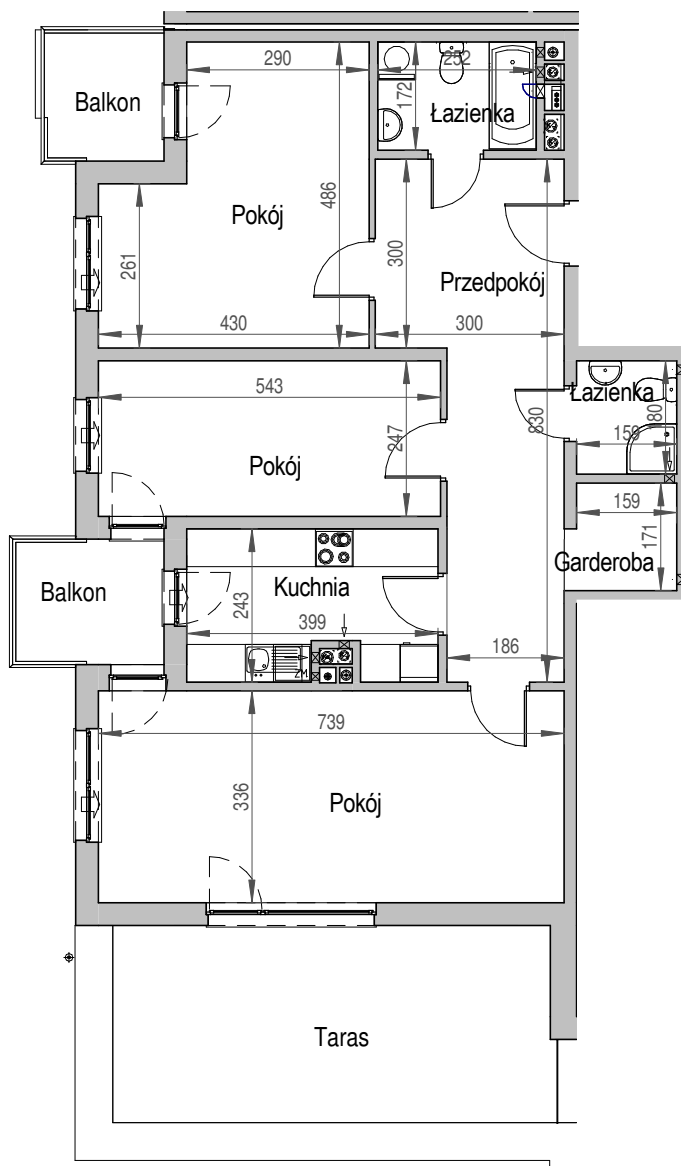

SCHEMAT BUDYNKU

SCHEMAT OSIEDLA

SCHEMAT MIESZKANIA

Klatka: D
Mieszkanie: 6F

Przedpokój	18.85 m ²
Łazienka	4.33 m ²
Łazienka	2.86 m ²
Kuchnia	9.18 m ²
Pokój	24.83 m ²
Pokój	13.41 m ²
Pokój	17.72 m ²
Garderoba	2.91 m ²
Suma ogólna:	94.09 m ²
Balkon	3.95 m ²
Balkon	4.78 m ²
Taras	22.18 m ²