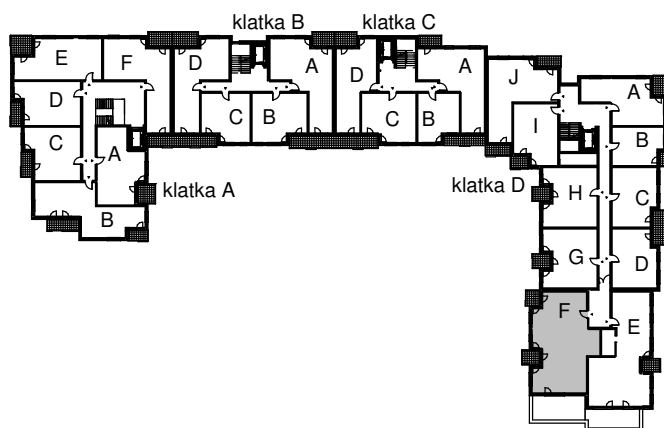

KARTA LOKALU MIESZKALNEGO

WROCLAWSKIE PRZEDSIĘBIORSTWO
BUDOWNICTWA MIESZKANIOWEGO

BUDYNEK MIESZKALNY WIELORODZINNY
Wrocław, ul. Słonimskiego/Rychtańska

"MÓJ DOM" S.A.
ul. Powstańców Śląskich 2-4
53-333 WROCLAW

SCHEMAT BUDYNKU

SCHEMAT OSIEDLA

SCHEMAT MIESZKANIA

Klatka: D
Mieszkanie: 6F

Przedpokój	18.85 m ²
Łazienka	4.33 m ²
Łazienka	2.86 m ²
Kuchnia	9.18 m ²
Pokój	24.83 m ²
Pokój	13.41 m ²
Pokój	17.72 m ²
Garderoba	2.91 m ²
Suma ogólna:	94.09 m ²
Balkon	3.95 m ²
Balkon	4.78 m ²
Taras	22.18 m ²