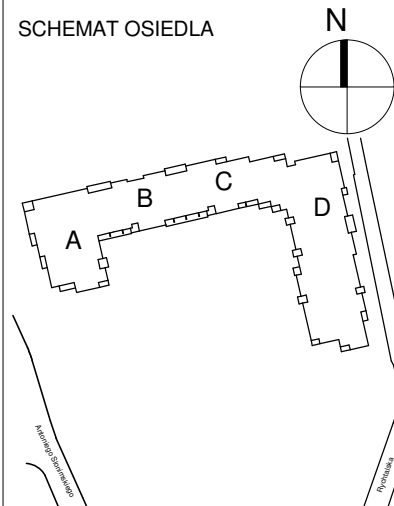

# KARTA LOKALU MIESZKALNEGO

WROCLAWSKIE PRZEDSIĘBIORSTWO  
BUDOWNICTWA MIESZKANIOWEGO

"MÓJ DOM" S.A.

ul. Powstańców Śląskich 2-4  
53-333 WROCLAW

BUDYNEK MIESZKALNY WIELORODZINNY  
Wrocław, ul. Słonimskiego/Rychalska

SCHEMAT BUDYNKU

SCHEMAT OSIEDLA

SCHEMAT MIESZKANIA

**Klatka: A**  
**Mieszkanie: 6A**

5 Piętro	
Przedpokój	10.01 m <sup>2</sup>
Łazienka	4.90 m <sup>2</sup>
Salon z aneksem	18.83 m <sup>2</sup>
Pokój	15.38 m <sup>2</sup>
Garderoba	2.81 m <sup>2</sup>
Suma ogólna:	51.93 m <sup>2</sup>
Balkon	6.31 m <sup>2</sup>

**Uwaga:**

- powierzchnie podano z uwzględnieniem okładzin tynkowych - przyjęto grubość wykończenia 1cm.