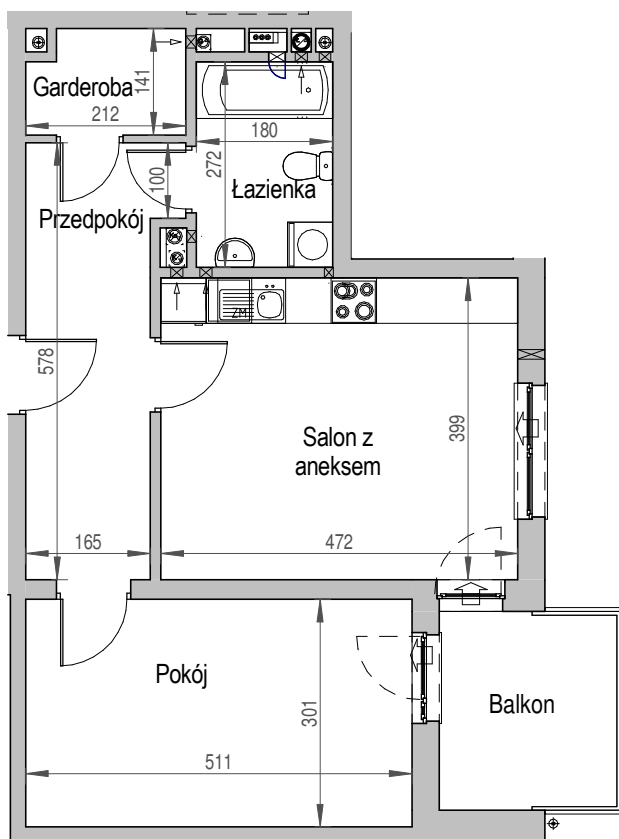

SCHEMAT BUDYNKU

SCHEMAT OSIEDLA

SCHEMAT MIESZKANIA

**Klatka: A**  
**Mieszkanie: 6A**

5 Piętro	
Przedpokój	10.01 m <sup>2</sup>
Łazienka	4.90 m <sup>2</sup>
Salon z aneksem	18.83 m <sup>2</sup>
Pokój	15.38 m <sup>2</sup>
Garderoba	2.81 m <sup>2</sup>
Suma ogólna:	51.93 m <sup>2</sup>
Balkon	6.31 m <sup>2</sup>