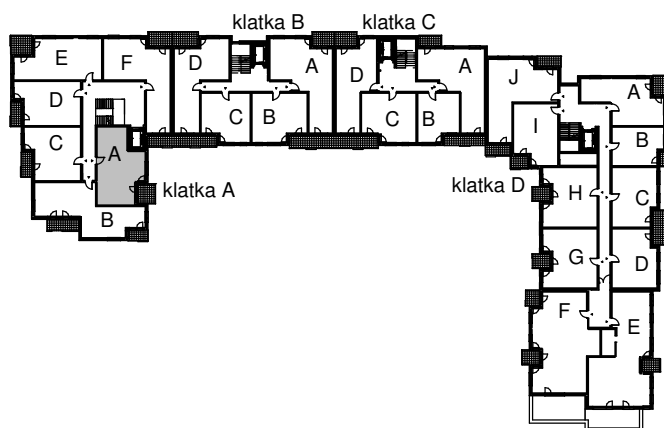

# KARTA LOKALU MIESZKALNEGO

WROCLAWSKIE PRZEDSIĘBIORSTWO  
BUDOWNICTWA MIESZKANIOWEGO

"MÓJ DOM" S.A.

ul. Powstańców Śląskich 2-4  
53-333 WROCLAW

BUDYNEK MIESZKALNY WIELORODZINNY  
Wrocław, ul. Słonimskiego/Rychalska

SCHEMAT BUDYNKU

SCHEMAT OSIEDLA

SCHEMAT MIESZKANIA

**Klatka: A**  
**Mieszkanie: 6A**

5 Piętro	
Przedpokój	10.01 m <sup>2</sup>
Łazienka	4.90 m <sup>2</sup>
Salon z aneksem	18.83 m <sup>2</sup>
Pokój	15.38 m <sup>2</sup>
Garderoba	2.81 m <sup>2</sup>
Suma ogólna:	51.93 m <sup>2</sup>
Balkon	6.31 m <sup>2</sup>