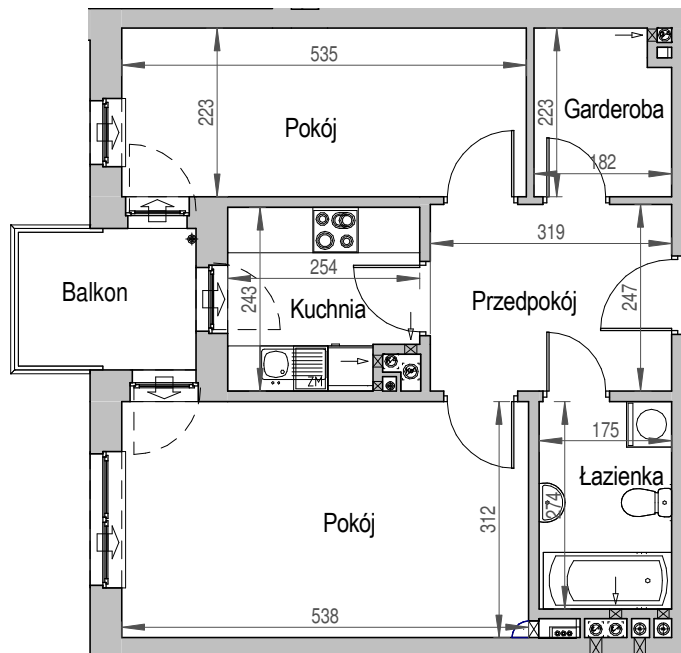

SCHEMAT BUDYNKU

SCHEMAT OSIEDLA

SCHEMAT MIESZKANIA

Klatka: D
Mieszkanie: 3L

Przedpokój	7.88 m ²
Łazienka	4.80 m ²
Kuchnia	5.79 m ²
Pokój	16.79 m ²
Pokój	11.93 m ²
Garderoba	3.89 m ²
Suma ogólna:	51,08 m ²
Balkon	4,49 m ²