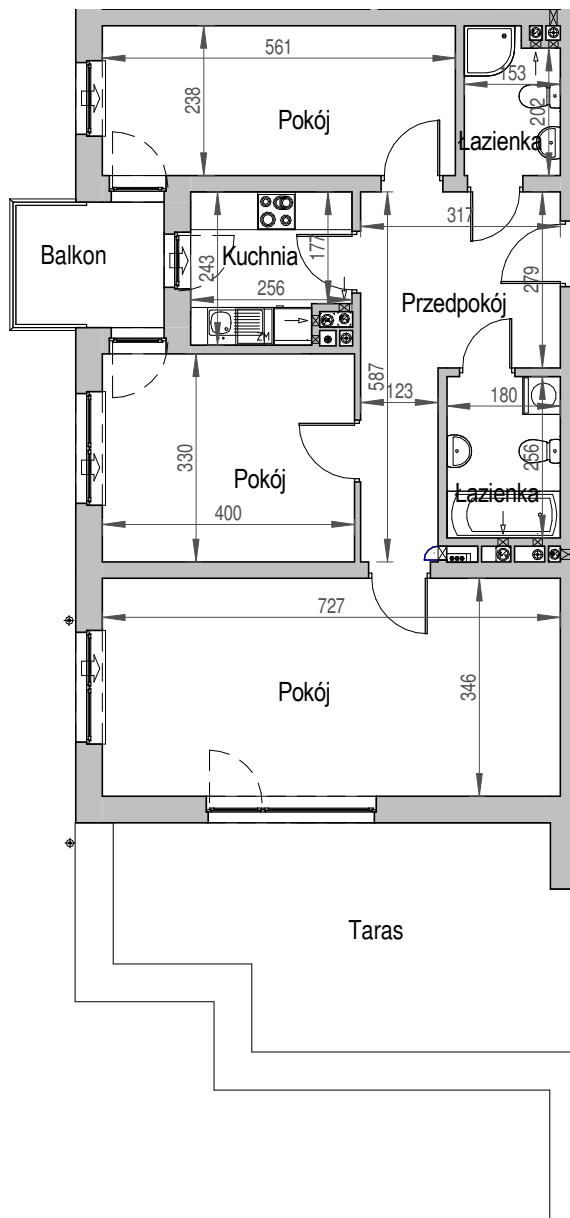

SCHEMAT BUDYNKU

SCHEMAT OSIEDLA

SCHEMAT MIESZKANIA

4 Piętro Klatka: D
Mieszkanie: 5F

Przedpokój	12.63 m ²
Łazienka	4.61 m ²
Łazienka	3.41 m ²
Kuchnia	5.80 m ²
Pokój	25.15 m ²
Pokój	13.20 m ²
Pokój	13.34 m ²
Suma ogólna:	78,14 m ²

Balkon	4.78 m ²
Taras	22,98 m ²

Uwaga:

- powierzchnie podano z uwzględnieniem okładzin tynkowych - przyjęto grubość wykończenia 1cm.