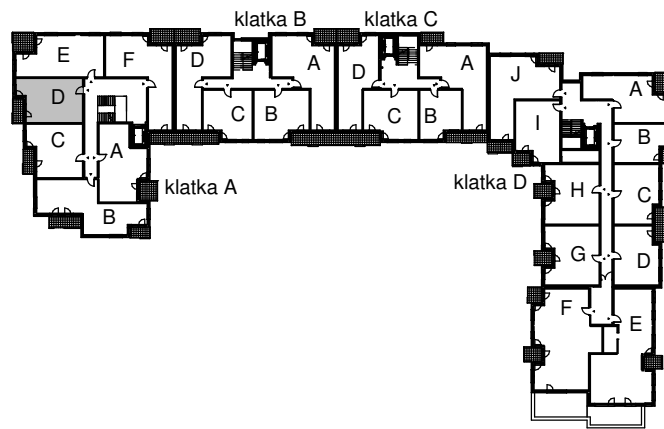

KARTA LOKALU MIESZKALNEGO

WROCLAWSKIE PRZEDSIĘBIORSTWO
BUDOWNICTWA MIESZKANIOWEGO

"MÓJ DOM" S.A.

ul. Powstańców Śląskich 2-4
53-333 WROCLAW

BUDYNEK MIESZKALNY WIELORODZINNY
Wrocław, ul. Słonimskiego/Rychtańska

SCHEMAT BUDYNKU

SCHEMAT OSIEDLA

SCHEMAT MIESZKANIA

Klatka: A
Mieszkanie: 6D

5 Piętro

Przedpokój	10.41 m ²
Łazienka	4.41 m ²
Salon z aneksem	19.47 m ²
Pokój	11.93 m ²
Suma ogólna:	46.22 m ²
Balkon	3.50 m ²

Uwaga: