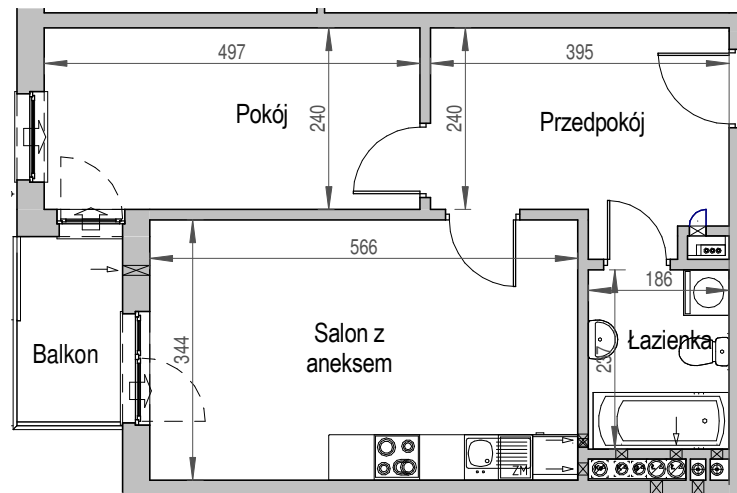

SCHEMAT BUDYNKU

SCHEMAT OSIEDLA

SCHEMAT MIESZKANIA

Klatka: A
Mieszkanie: 6D

5 Piętro

Przedpokój	10.41 m ²
Łazienka	4.41 m ²
Salon z aneksem	19.47 m ²
Pokój	11.93 m ²
Suma ogólna:	46.22 m ²
Balkon	3.50 m ²

Uwaga: