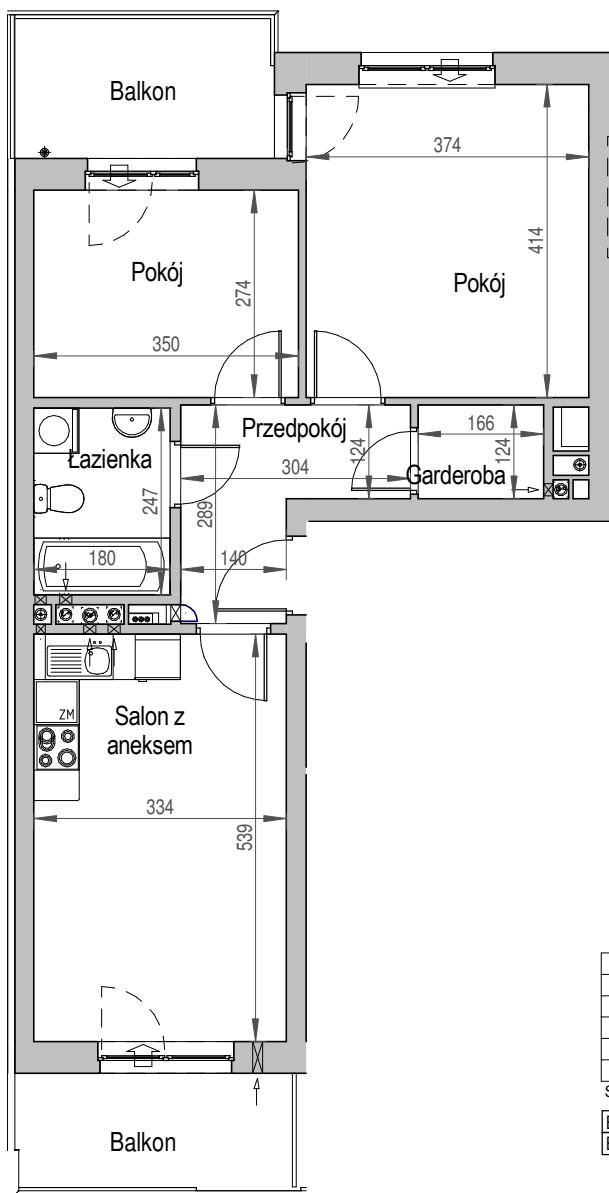

SCHEMAT BUDYNKU

SCHEMAT OSIEDLA

SCHEMAT MIESZKANIA

1 Piętro		Klatka: B	
		Mieszkanie: 2D	
Przedpokój	6.08 m ²		
Łazienka	4.45 m ²		
Salon z aneksem	18.00 m ²		
Pokój	9.59 m ²		
Pokój	15.48 m ²		
Garderoba	2.06 m ²		
Suma ogólna:	55,66 m ²		
Balkon	6,21 m ²		
Balkon	6,28 m ²		