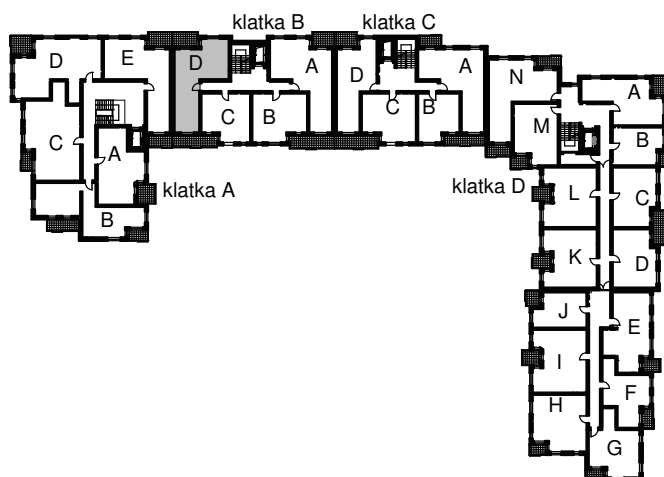

KARTA LOKALU MIESZKALNEGO

WROCLAWSKIE PRZEDSIĘBIORSTWO
BUDOWNICTWA MIESZKANIOWEGO

"MÓJ DOM" S.A.

ul. Powstańców Śląskich 2-4
53-333 WROCLAW

BUDYNEK MIESZKALNY WIELORODZINNY
Wrocław, ul. Słonimskiego/Rychtałska

SCHEMAT BUDYNKU

SCHEMAT OSIEDLA

SCHEMAT MIESZKANIA

1 Piętro		Klatka: B	
		Mieszkanie: 2D	
Przedpokój	6.08 m ²		
Łazienka	4.45 m ²		
Salon z aneksem	18.00 m ²		
Pokój	9.59 m ²		
Pokój	15.48 m ²		
Garderoba	2.06 m ²		
Suma ogólna:	55,66 m ²		
Balkon	6,21 m ²		
Balkon	6,28 m ²		