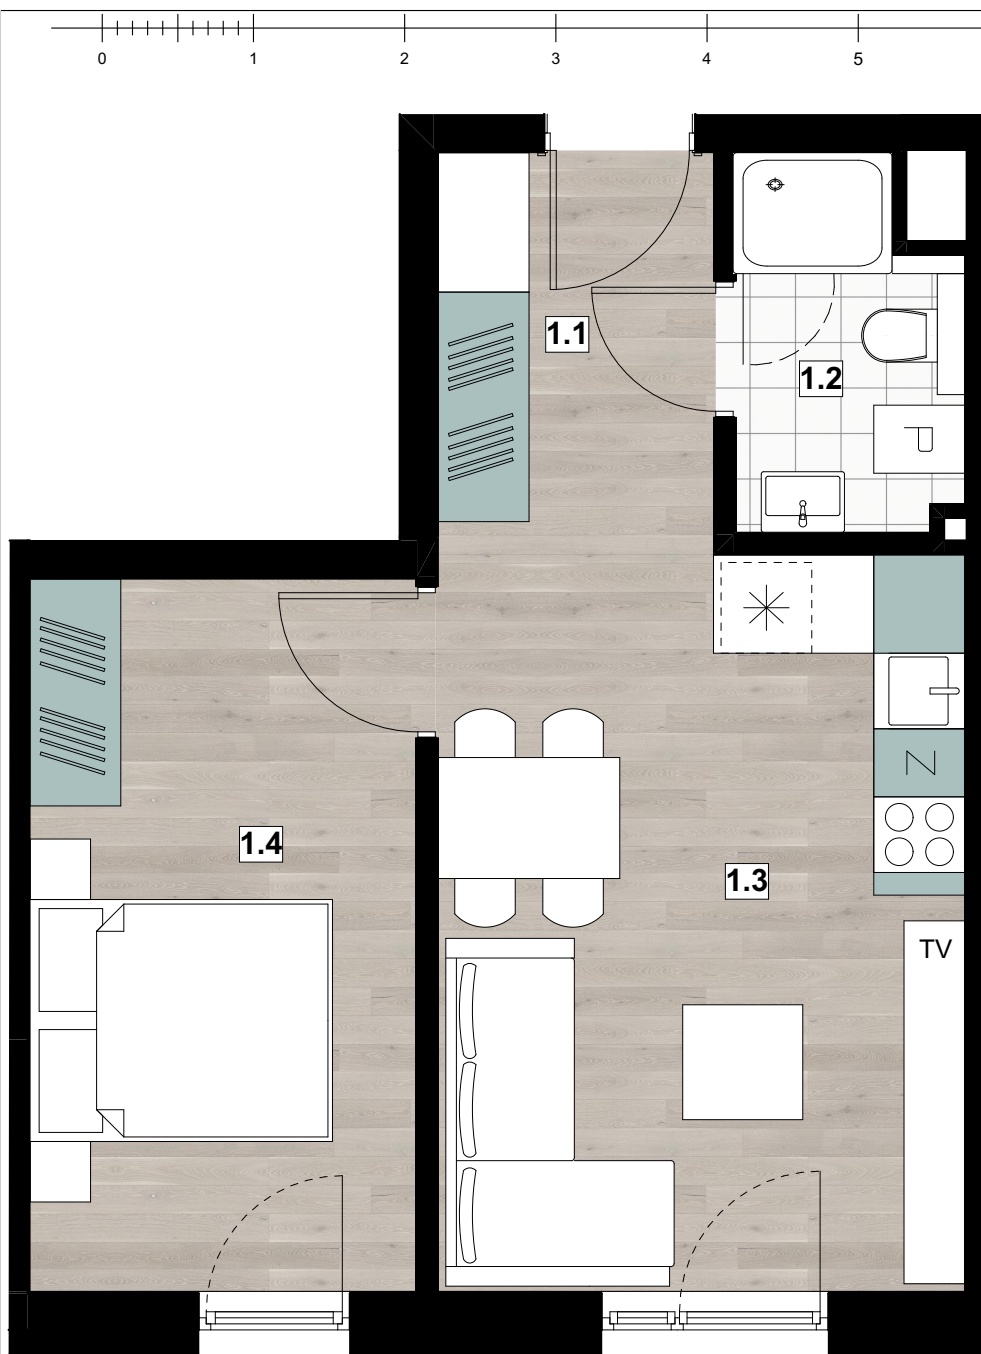

# Mieszkanie Nr MK1.1

MK1.1		
l.p.	nazwa	pow.
1.1	przedpokój	3,42 m <sup>2</sup>
1.2	łazienka	4,84 m <sup>2</sup>
1.3	pok. dzienny/aneks kuch.	16,95 m <sup>2</sup>
1.4	pokój	12,01 m <sup>2</sup>
razem		37,22m <sup>2</sup>

Ogródek 19,04m<sup>2</sup>

Ogródek  
19,04m<sup>2</sup>