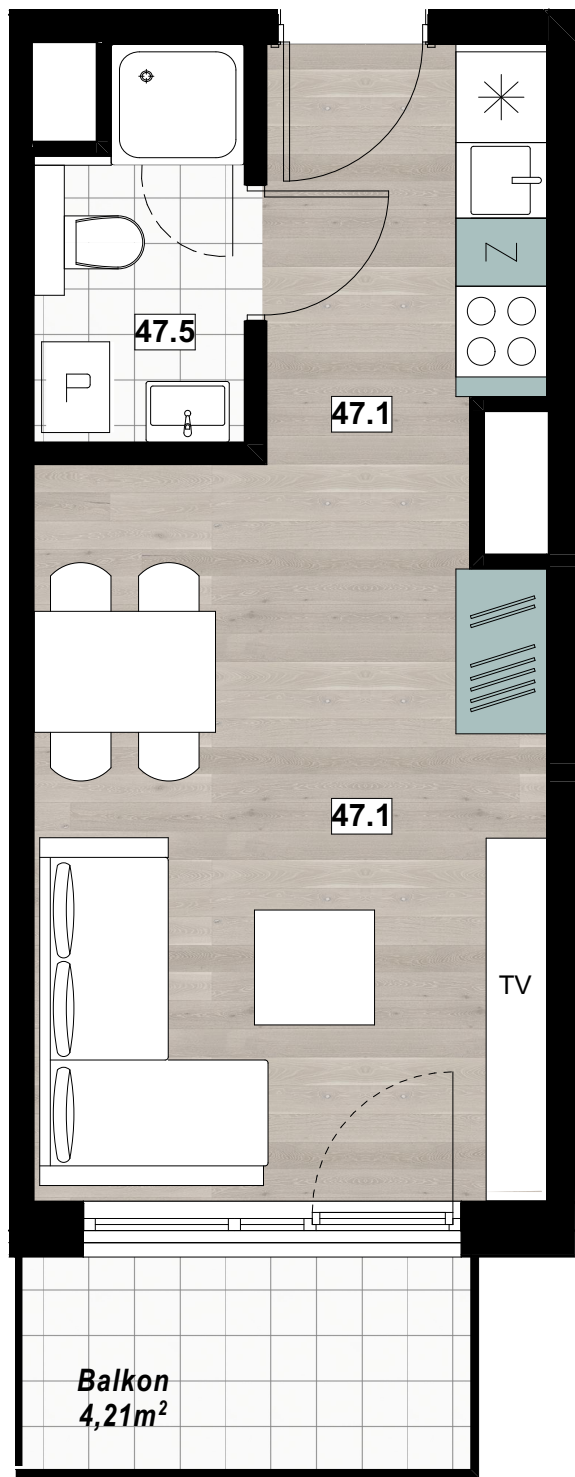

Mieszkanie Nr MK2.47

MK2.47		
l.p.	nazwa	pow.
47.1	przedpokój/aneks kuch.	4,91 m ²
47.2	łazienka	3,28 m ²
47.3	pok.dzienny	16,16 m ²
razem		24,35m ²

Balkon 4,21m²

ULICA MORSKA