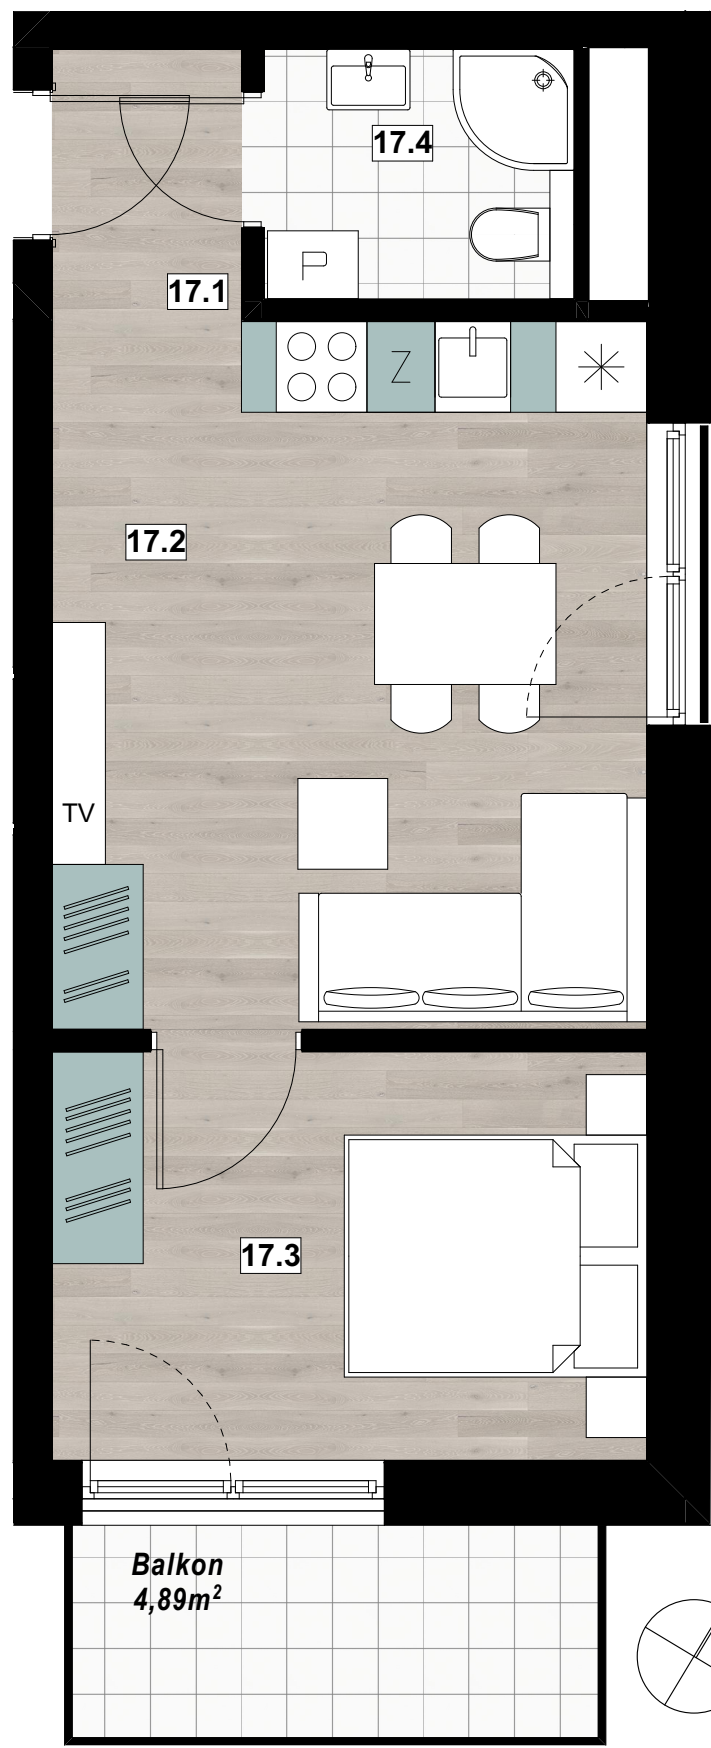

Mieszkanie Nr MK2.17

MK2.17		
l.p.	nazwa	pow.
17.1	przedpokój	2,25 m ²
17.2	pok.dzienny/aneks kuch.	18,39 m ²
17.3	pokój	10,61 m ²
17.4	łazienka	3,38 m ²
razem		34,64m ²
Balkon		4,89m ²

ULICA MORSKA