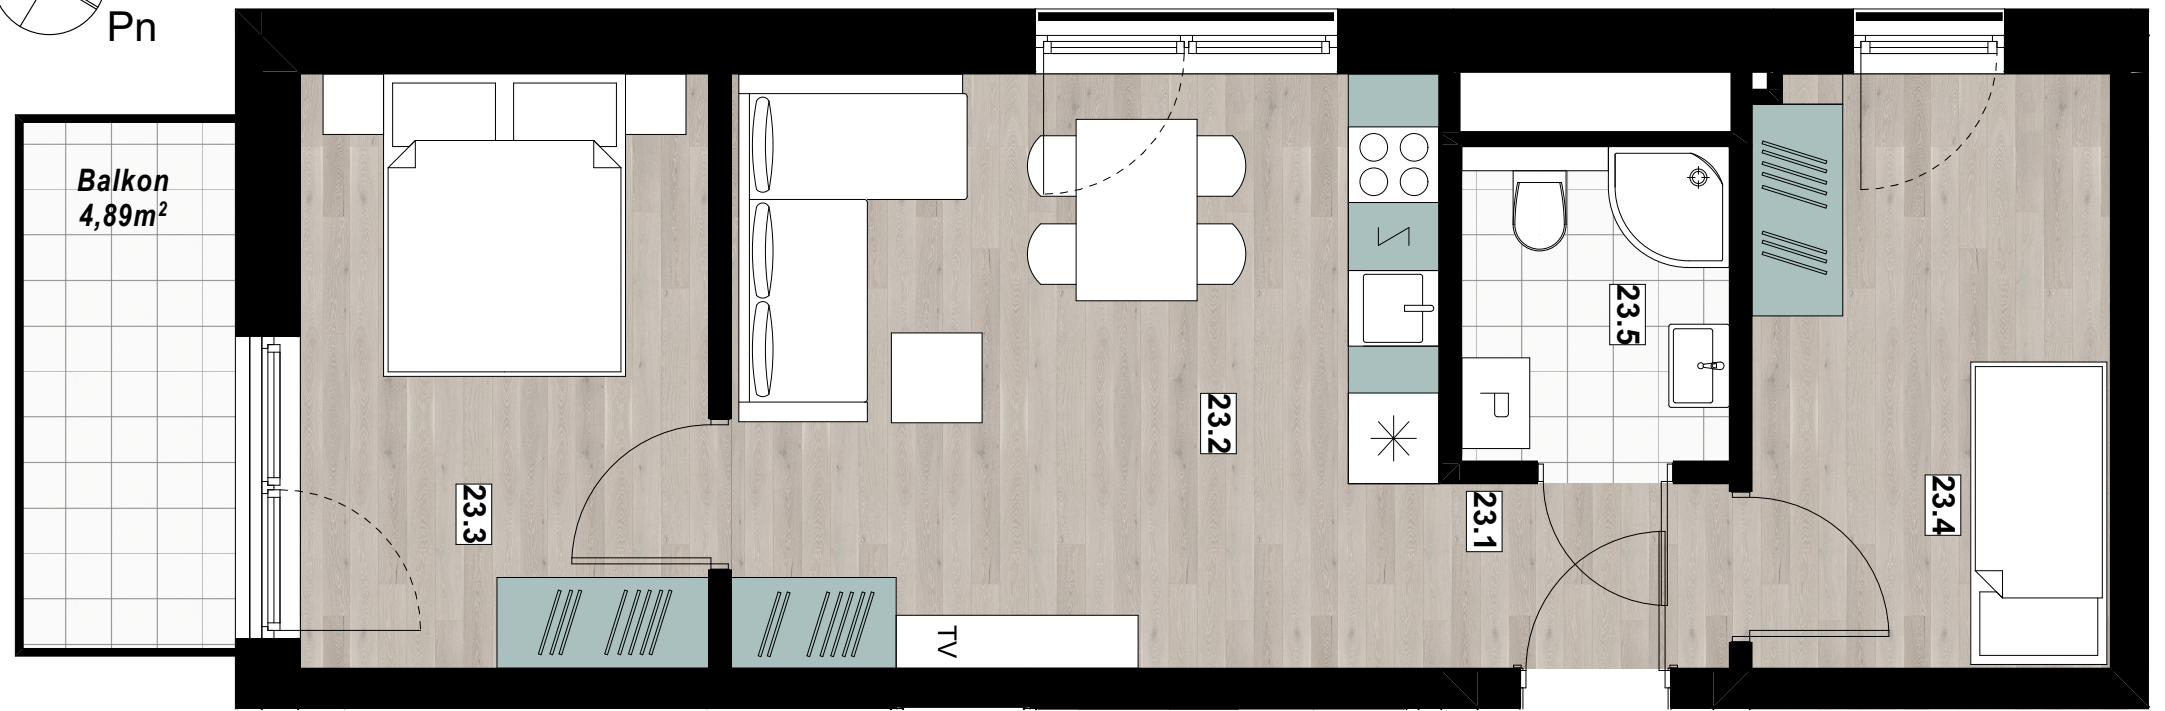

Mieszkanie Nr MK1.23

MK1.23		
l.p.	nazwa	pow.
23.1	przedpokój	2,34 m2
23.2	pok.dzienny/aneks kuch.	18,39 m2
23.3	pokój	10,61 m2
23.4	pokój	9,27 m2
23.5	łazienka	3,68 m2
razem		44,30m ²

Balkon 4,89m²

ULICA MORSKA