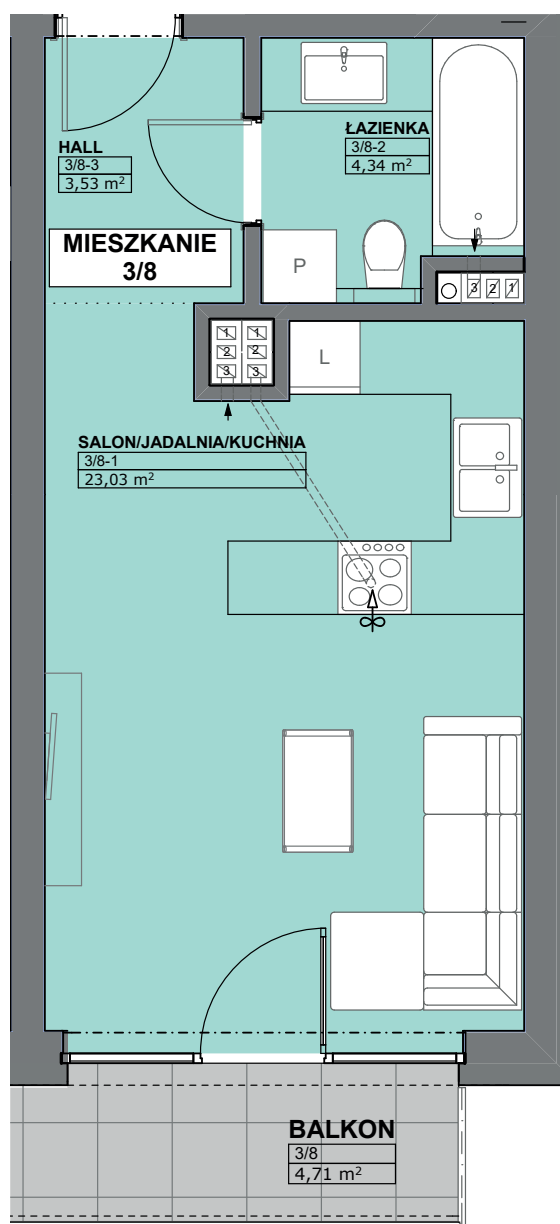

Mieszkanie: **3/8**

Plany mieszkań należy traktować poglądowo. Celem prezentacji jest pokazanie układu mieszkań. Ostateczne wymiary zostaną określone w trakcie wymiarów powykonawczych.

Powierzchnia
mieszkania **30,90 m²**

Pokoje :	1
Salon/Jadalnia/Kuchnia:	23,03 m ²
Łazienka:	4,34 m ²
Hall:	3,53 m ²
Balkon:	4,71 m ²

Lokalizacja mieszkania

5C

Biuro sprzedaży: Opole, ul. Źródłana 5c, biuro na placu budowy, tel. 518 171 718

Generalny wykonawca: Firma budowlana „Urbacka” Żłinice, ul. Jędrzejczyka 15, NIP 991-012-79-43