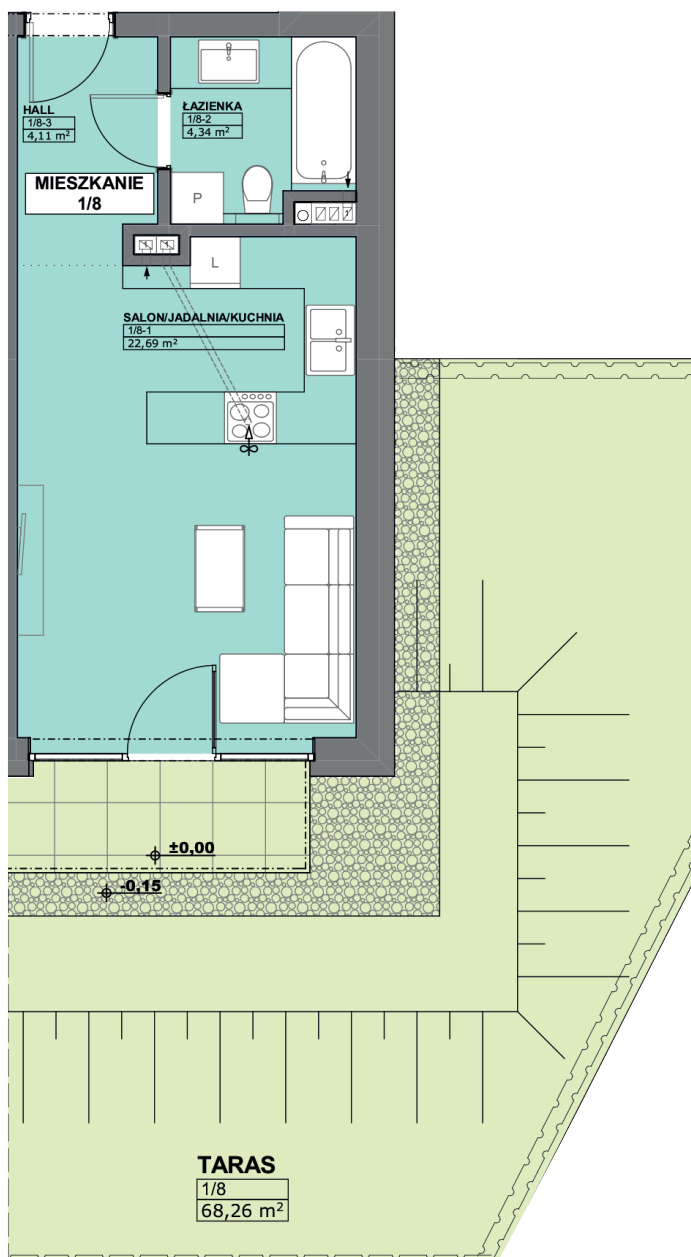

Mieszkanie: **1/8**

Plany mieszkań należy traktować poglądowo. Celem prezentacji jest pokazanie układu mieszkań. Ostateczne wymiary zostaną określone w trakcie wymiarów powykonawczych.

Powierzchnia
mieszkania **31,14 m²**

Pokoje: **1**

Salon/Jadalnia/Kuchnia: 22,69 m²

Łazienka: 4,34 m²

Hall: 4,11 m²

Taras: 68,26 m²

Lokalizacja mieszkania

5C

Biuro sprzedaży: Opole, ul. Źródłana 5c, biuro na placu budowy, tel. 518 171 718