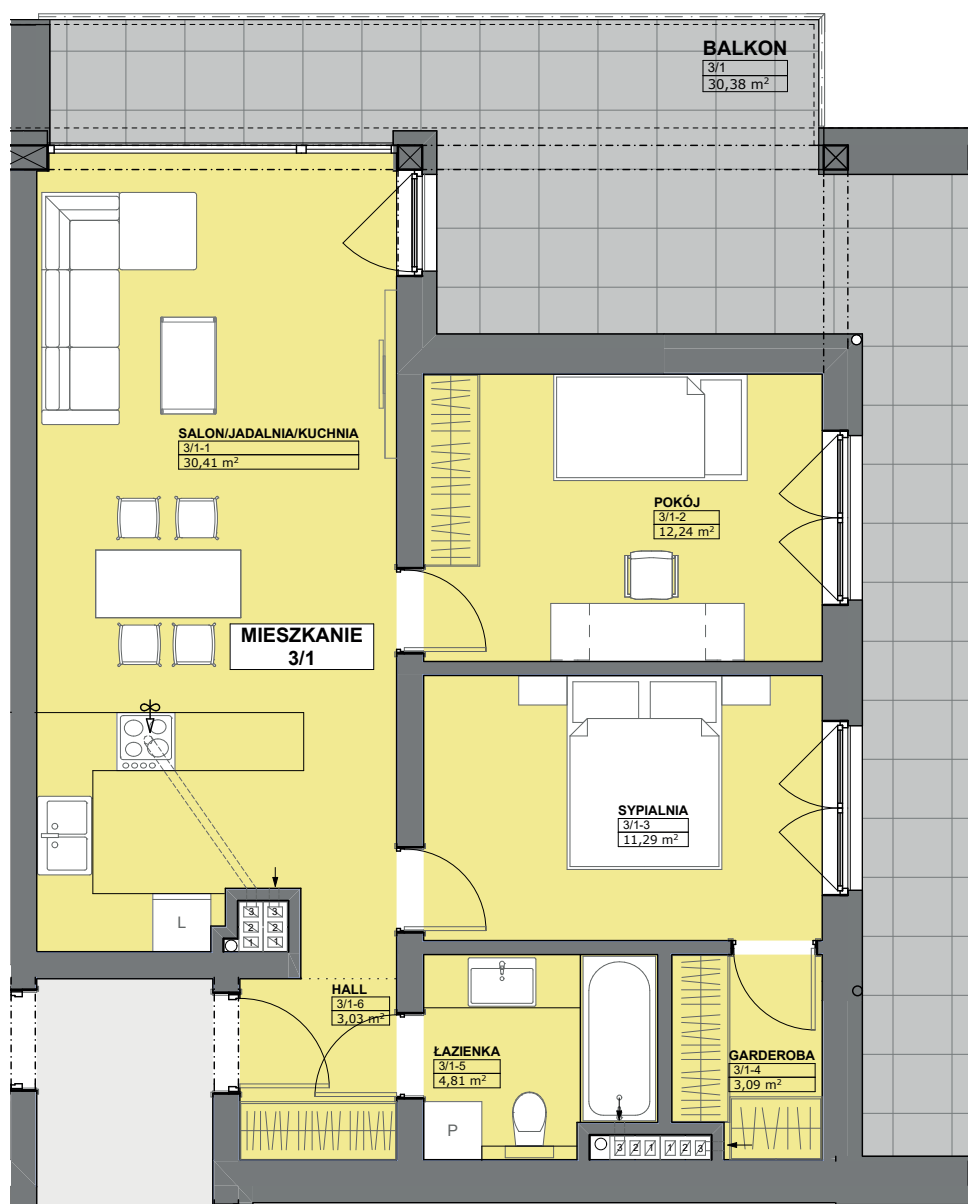

Apartamenty Laurowe

www.apartamentylaurowe.pl

Generalny wykonawca:

URBACKA

www.urbacka.eu

ul. Źródłana 5 c

Kondygnacja:

**DRUGIE
PIĘTRO**

Mieszkanie: **3/1**

Powierzchnia
mieszkania **64,87 m²**

Pokoje :	3
Salon/Jadalnia/Kuchnia:	30,41 m ²
Pokój:	12,24 m ²
SYPIALNIA	11,29 m ²
Garderoba	3,09 m ²
Łazienka:	4,51 m ²
Hall:	3,03 m ²
Balkon:	30,38 m ²

Plany mieszkań należy traktować poglądowo. Celem prezentacji jest pokazanie układu mieszkań. Ostateczne wymiary zostaną określone w trakcie wymiarów powykonawczych.

Lokalizacja mieszkania

5C

Biuro sprzedaży: Opole, ul. Źródłana 5c, biuro na placu budowy, tel. 518 171 718