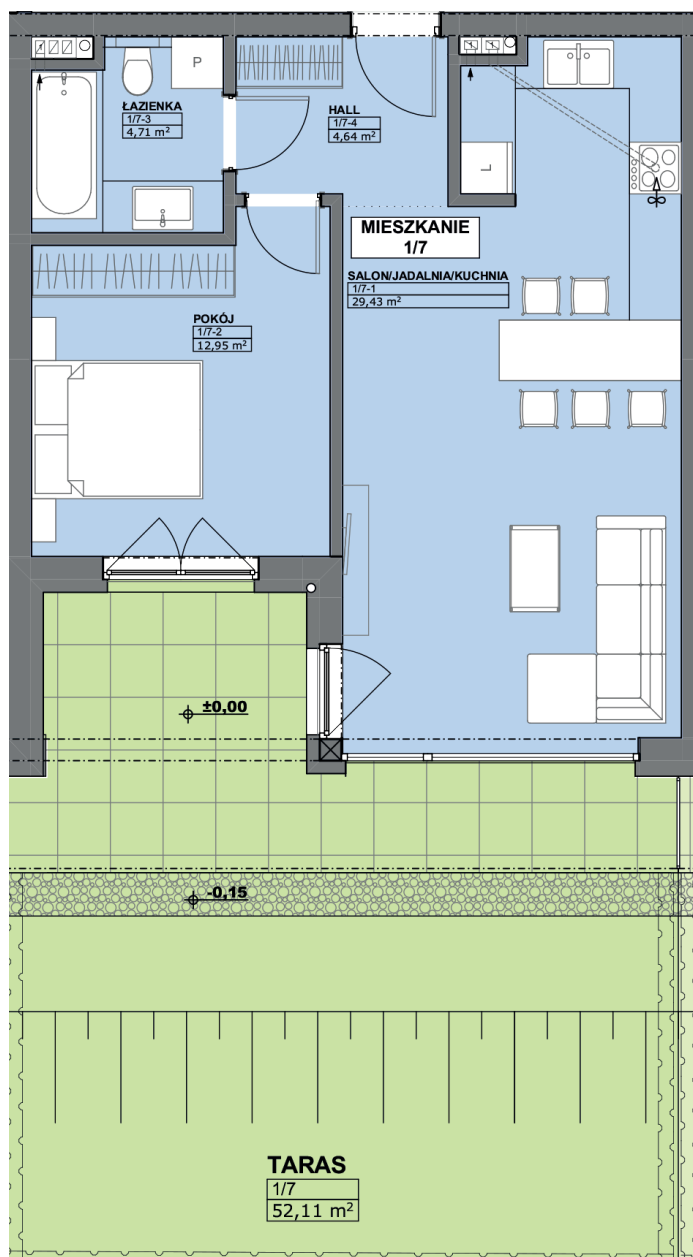

Mieszkanie: **1/7**

Plany mieszkań należy traktować poglądowo. Celem prezentacji jest pokazanie układu mieszkań. Ostateczne wymiary zostaną określone w trakcie wymiarów powykonawczych.

Powierzchnia
mieszkania **51,74 m²**

Pokoje:	2
Salon/Jadalnia/Kuchnia:	29,43 m ²
Pokój:	12,95 m ²
Łazienka:	4,71 m ²
Hall:	4,65 m ²
Taras:	52,11 m ²

Lokalizacja mieszkania

5C

Biuro sprzedaży: Opole, ul. Źródłana 5c, biuro na placu budowy, tel. 518 171 718