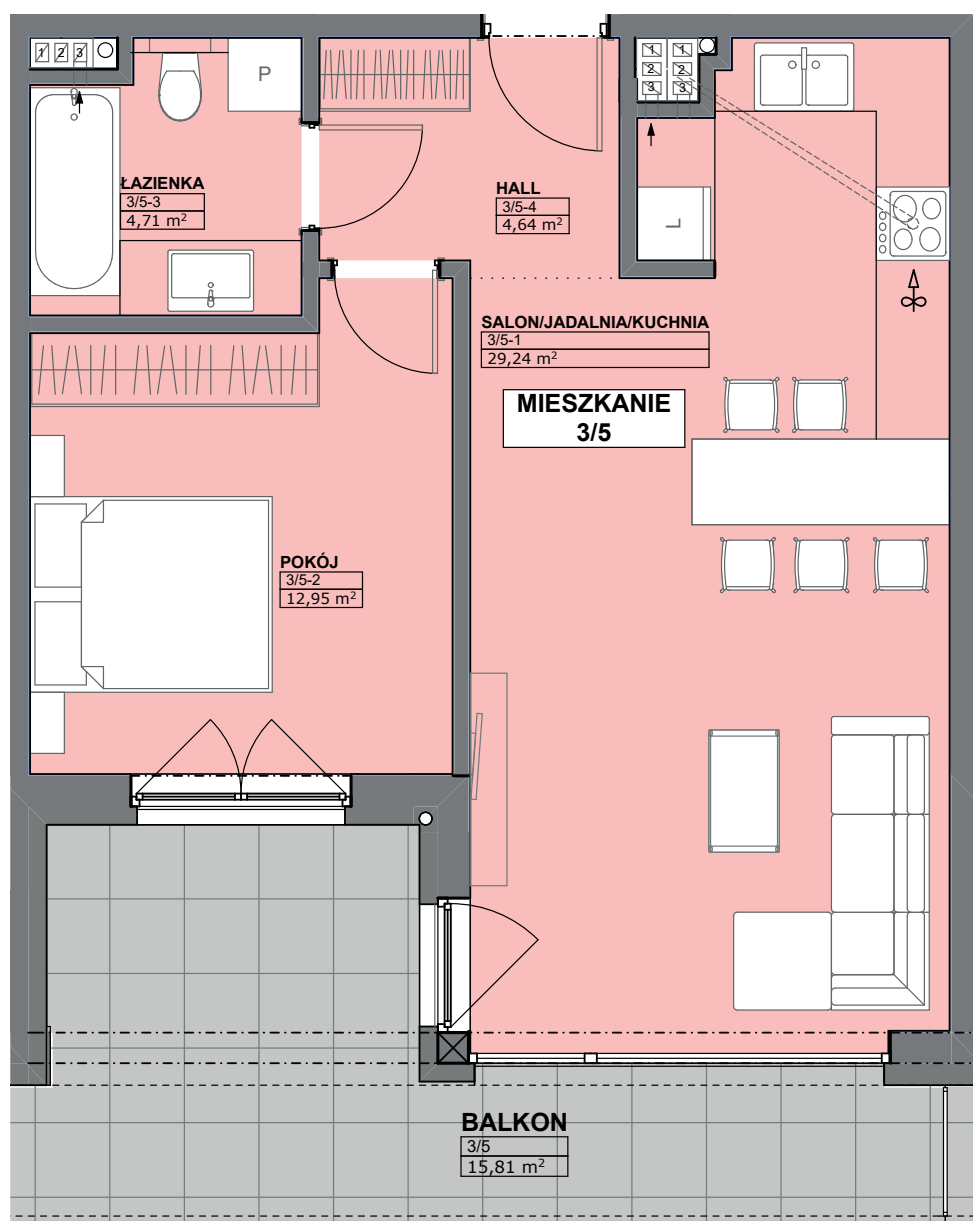

Apartamenty Laurowe

www.apartamentylaurowe.pl

Generalny wykonawca:

URBACKA

www.urbacka.eu

ul. Źródłana 5 c

Kondygnacja:

**DRUGIE
PIĘTRO**

Mieszkanie: **3/5**

Plany mieszkań należy traktować poglądowo. Celem prezentacji jest pokazanie układu mieszkań. Ostateczne wymiary zostaną określone w trakcie wymiarów powykonawczych.

Powierzchnia
mieszkania **51,55 m²**

Pokoje:	2
Salon/Jadalnia/Kuchnia:	29,24 m ²
Pokój:	12,95 m ²
Łazienka:	4,71 m ²
Hall:	4,65 m ²
Balkon:	15,81 m ²

Lokalizacja mieszkania

5C

Biuro sprzedaży: Opole, ul. Źródłana 5c, biuro na placu budowy, tel. 518 171 718