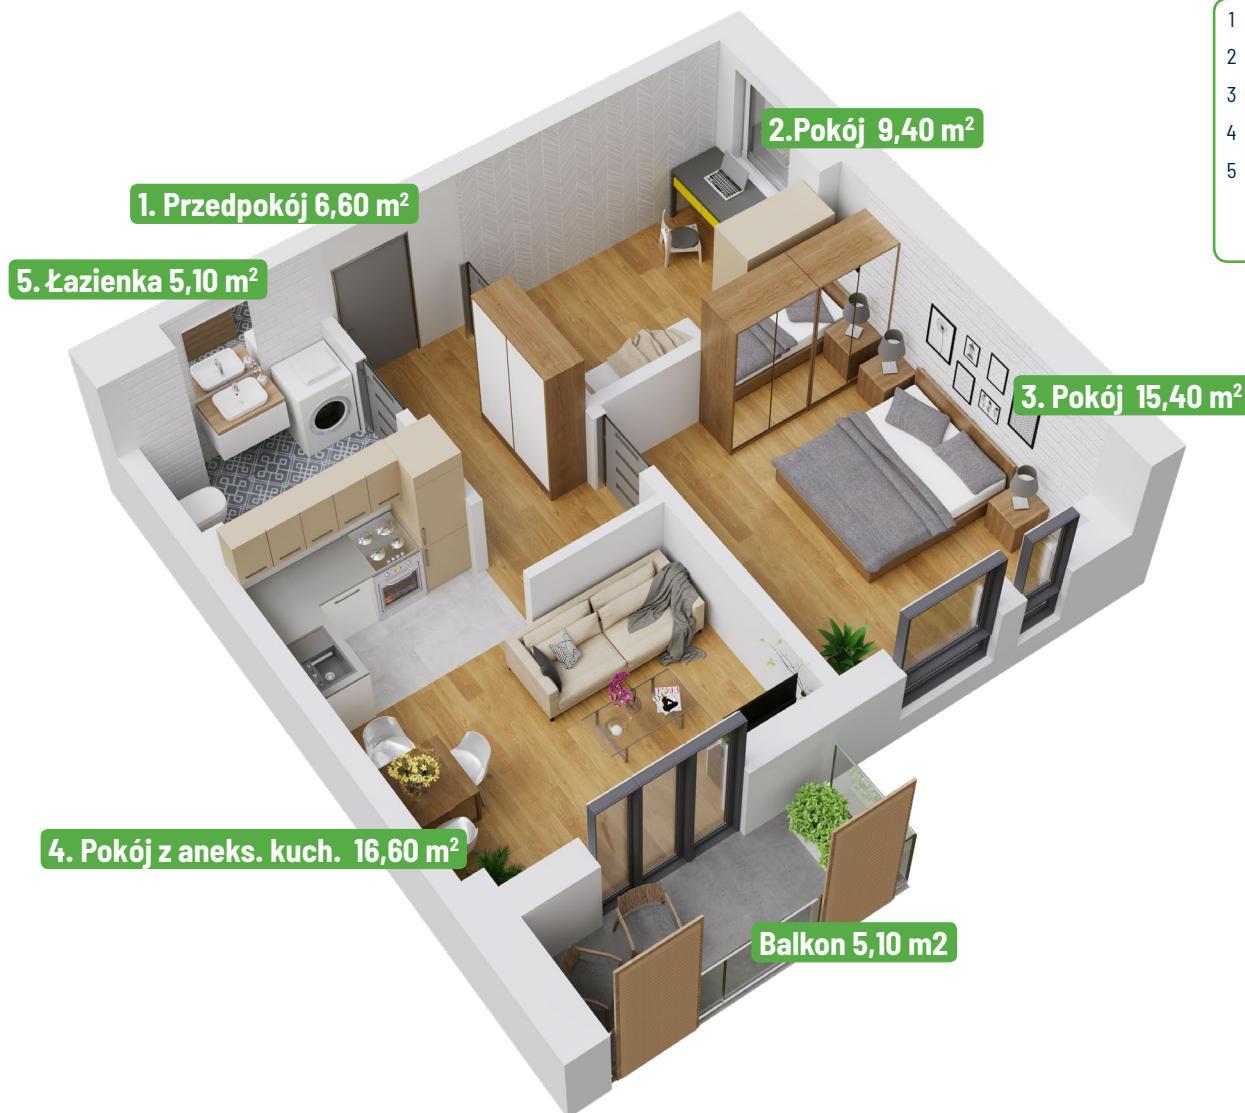

Mieszkanie A.45

53,10 m²

Budynek A Piętro 3 3 pokoje Balkon

1	Przedpokój	6,60 m ²
2	Pokój	9,40 m ²
3	Pokój	15,40 m ²
4	Pokój z aneks. kuch.	16,60 m ²
5	Łazienka	5,10 m ²
SUMA		53,10 m ²
Balkon		5,10 m ²

Biuro sprzedaży
(przy budowie)
czynne 9:00 - 17:00
ul. Zagłębiowska 44
Sosnowiec