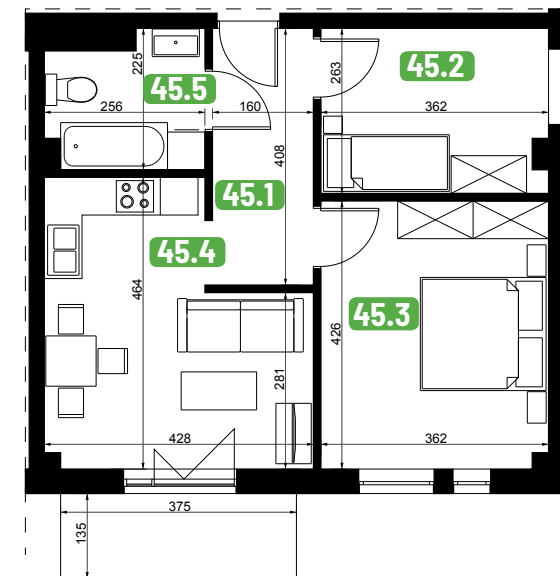

Mieszkanie A.45

53,10 m²

Budynek A Piętro 3 3 pokoje Balkon

1	Przedpokój	6,60 m ²
2	Pokój	9,40 m ²
3	Pokój	15,40 m ²
4	Pokój z aneks. kuch.	16,60 m ²
5	Łazienka	5,10 m ²
SUMA		53,10 m ²
Balkon		5,10 m ²

Biuro sprzedaży
(przy budowie)
czynne 9:00 - 17:00
ul. Zagłębiowska 44
Sosnowiec