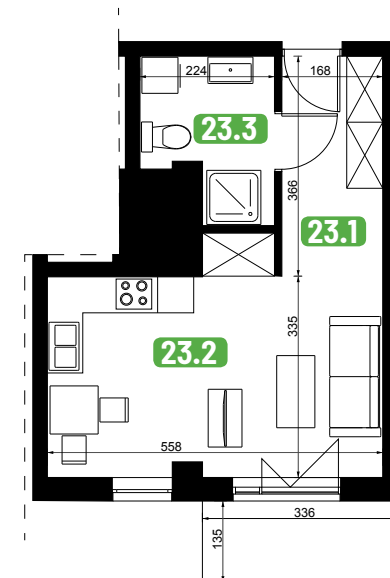

Mieszkanie A.23

30,80 m²

Budynek A Piętro 1 1 pokój Balkon

1	Przedpokój	6,10 m ²
2	Łazienka	5,30 m ²
3	Pokój z aneks. kuch.	19,40 m ²
	SUMA	30,80 m ²
	Balkon	4,80 m ²

Biuro sprzedaży
(przy budowie)
czynne 9:00 - 17:00
ul. Zagłębiowska 44
Sosnowiec