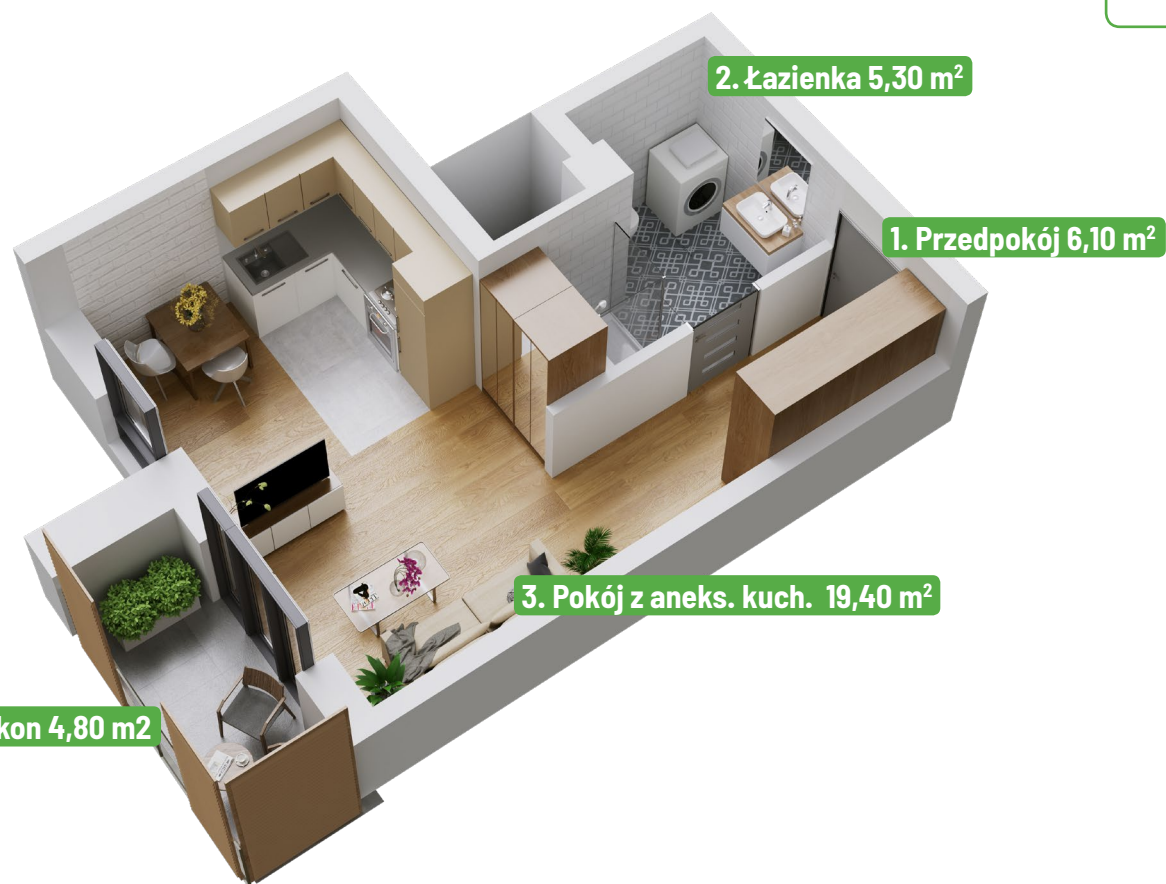

Mieszkanie A.23

30,80 m²

Budynek A Piętro 1 1 pokój Balkon

1	Przedpokój	6,10 m ²
2	Łazienka	5,30 m ²
3	Pokój z aneks. kuch.	19,40 m ²
	SUMA	30,80 m ²
	Balkon	4,80 m ²

Biuro sprzedaży
(przy budowie)
czynne 9:00 - 17:00
ul. Zagłębiowska 44
Sosnowiec