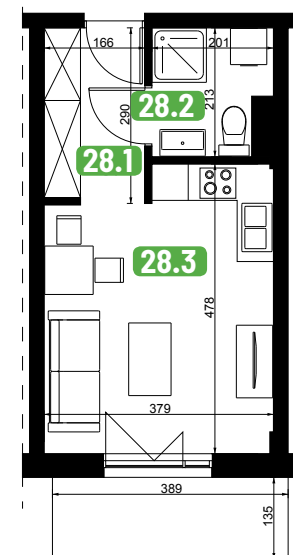

Mieszkanie B2.28

25,70 m²

Budynek B2 Piętro 3 1 pokój Balkon

1	Przedpokój	4,60 m ²
2	Łazienka	4,00 m ²
3	Pokój z aneks. kuch.	17,10 m ²
	SUMA	25,70 m ²
	Balkon	5,50 m ²

Biuro sprzedaży
(przy budowie)
czynne 9:00 - 17:00
ul. Zagłębiowska 44
Sosnowiec