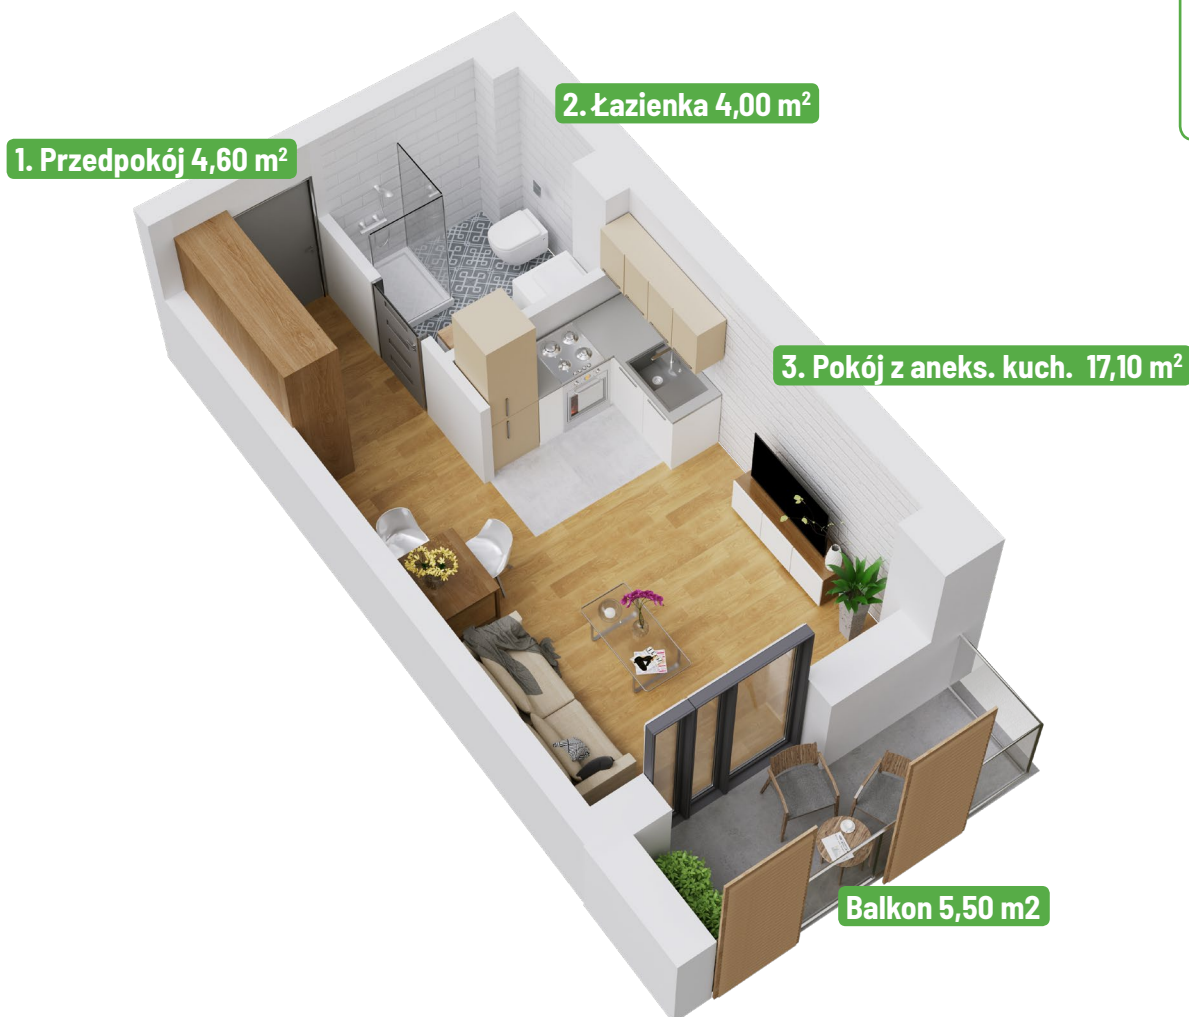

Mieszkanie B2.28

25,70 m²

Budynek B2 Piętro 3 1 pokój Balkon

1	Przedpokój	4,60 m ²
2	Łazienka	4,00 m ²
3	Pokój z aneks. kuch.	17,10 m ²
	SUMA	25,70 m ²
	Balkon	5,50 m ²

Biuro sprzedaży
(przy budowie)
czynne 9:00 - 17:00
ul. Zagłębiowska 44
Sosnowiec