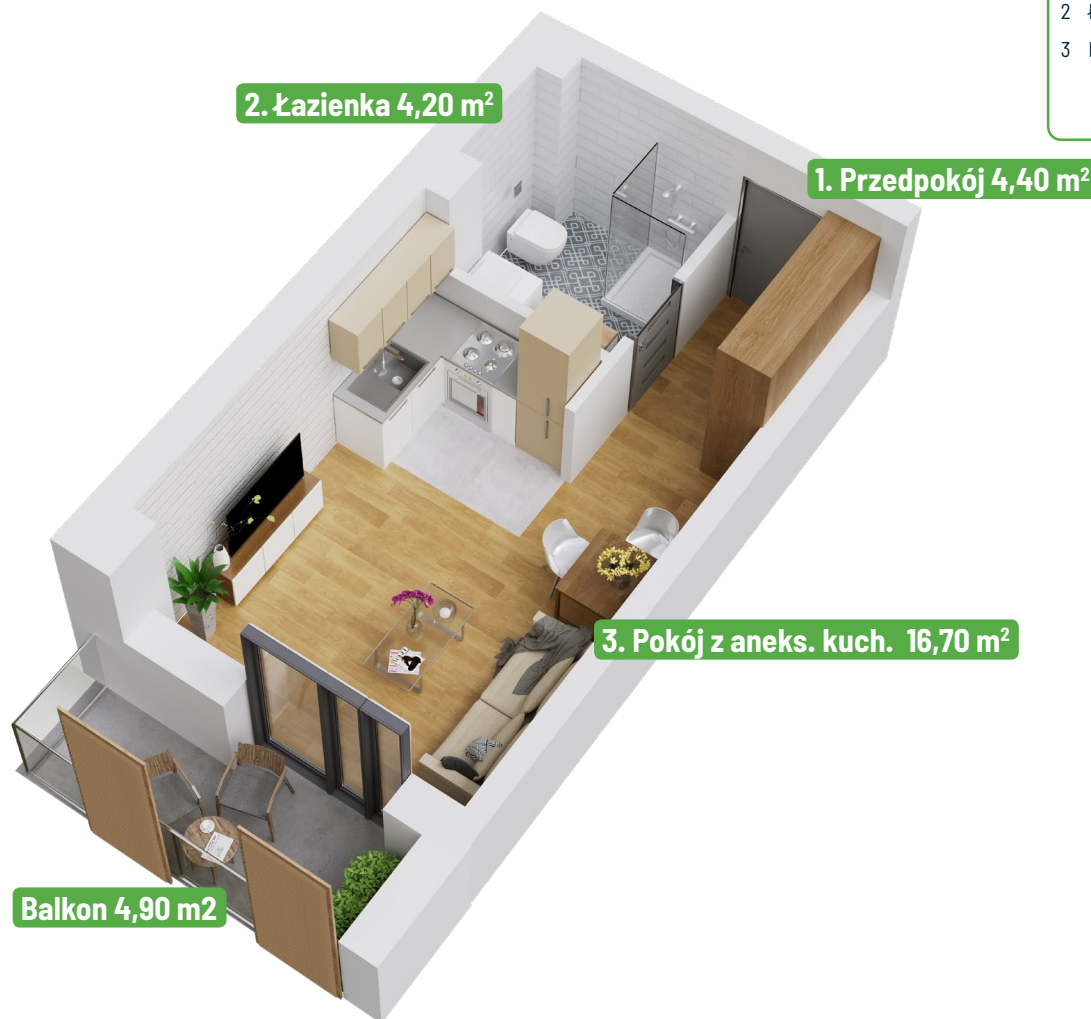

Mieszkanie B2.3

25,30 m²

Budynek B2 Piętro 1 1 pokój Balkon

1	Przedpokój	4,40 m ²
2	Łazienka	4,20 m ²
3	Pokój z aneks. kuch.	16,70 m ²
	SUMA	25,30 m ²
	Balkon	4,90 m ²

Biuro sprzedaży
(przy budowie)
czynne 9:00 - 17:00
ul. Zagłębiowska 44
Sosnowiec