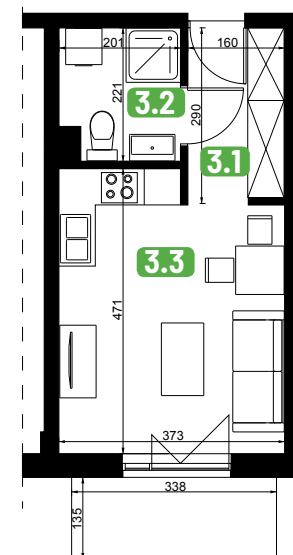

Mieszkanie B2.3

25,30 m²

Budynek B2 Piętro 1 1 pokój Balkon

1	Przedpokój	4,40 m ²
2	Łazienka	4,20 m ²
3	Pokój z aneks. kuch.	16,70 m ²
	SUMA	25,30 m ²
	Balkon	4,90 m ²

Biuro sprzedaży
(przy budowie)
czynne 9:00 - 17:00
ul. Zagłębiowska 44
Sosnowiec