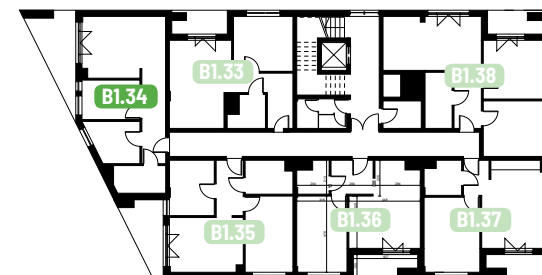

# Mieszkanie B1.34

**50,90 m<sup>2</sup>**

Budynek B1 Piętro 4 3 pokoje Balkon

1	Przedpokój	8,10 m <sup>2</sup>
2	Łazienka	5,60 m <sup>2</sup>
3	Pokój	7,90 m <sup>2</sup>
4	Pokój	9,00 m <sup>2</sup>
5	Pokój z aneks. kuch	20,30 m <sup>2</sup>
SUMA		50,90 m <sup>2</sup>
Balkon		11,70 m <sup>2</sup>