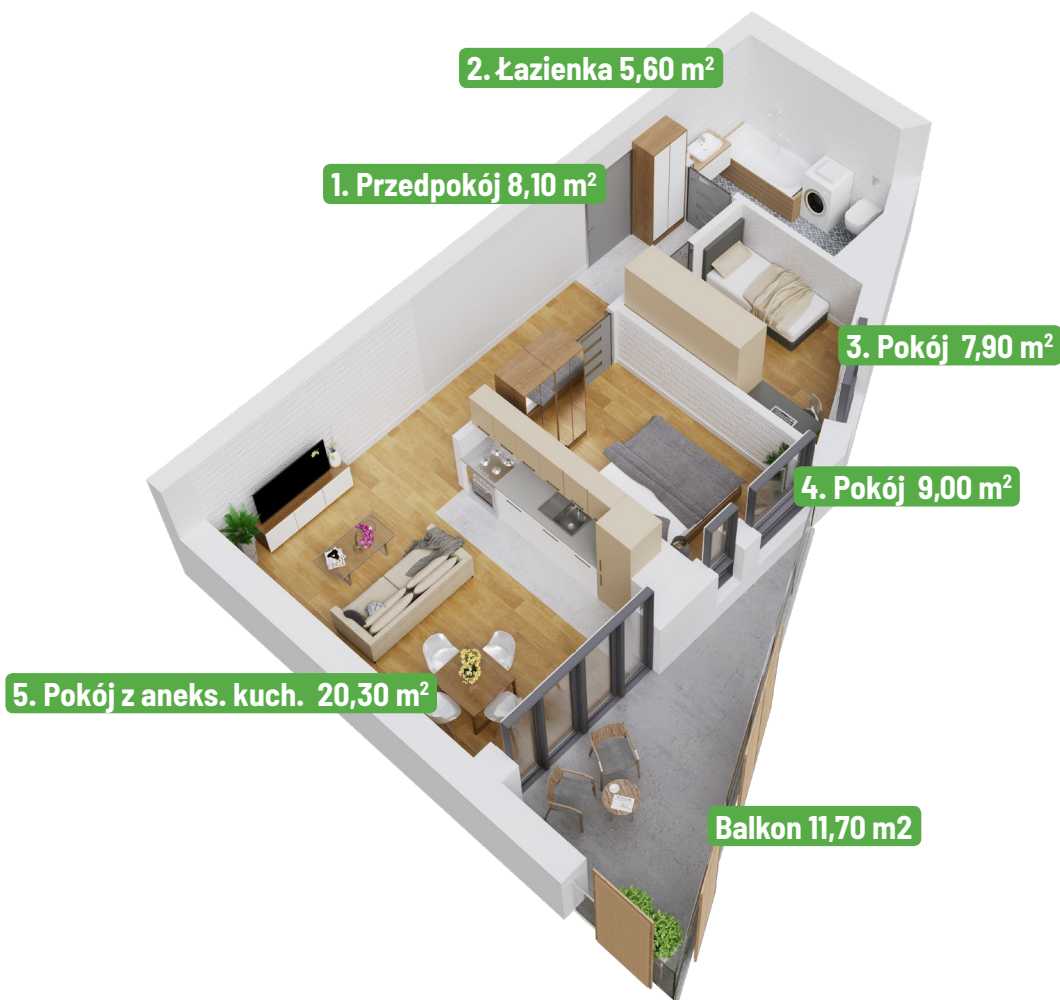

# Mieszkanie B1.34

**50,90 m<sup>2</sup>**

Budynek B1 Piętro 4 3 pokoje Balkon

1	Przedpokój	8,10 m <sup>2</sup>
2	Łazienka	5,60 m <sup>2</sup>
3	Pokój	7,90 m <sup>2</sup>
4	Pokój	9,00 m <sup>2</sup>
5	Pokój z aneks. kuch	20,30 m <sup>2</sup>
SUMA		50,90 m <sup>2</sup>
Balkon		11,70 m <sup>2</sup>