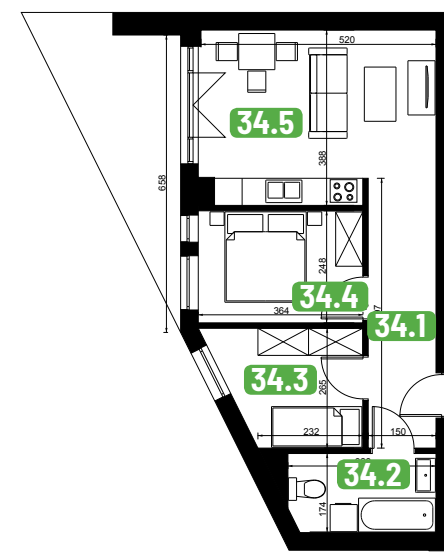

# Mieszkanie B1.34

**50,90 m<sup>2</sup>**

Budynek B1 Piętro 4 3 pokoje Balkon

1	Przedpokój	8,10 m <sup>2</sup>
2	Łazienka	5,60 m <sup>2</sup>
3	Pokój	7,90 m <sup>2</sup>
4	Pokój	9,00 m <sup>2</sup>
5	Pokój z aneks. kuch	20,30 m <sup>2</sup>
SUMA		50,90 m <sup>2</sup>
Balkon		11,70 m <sup>2</sup>