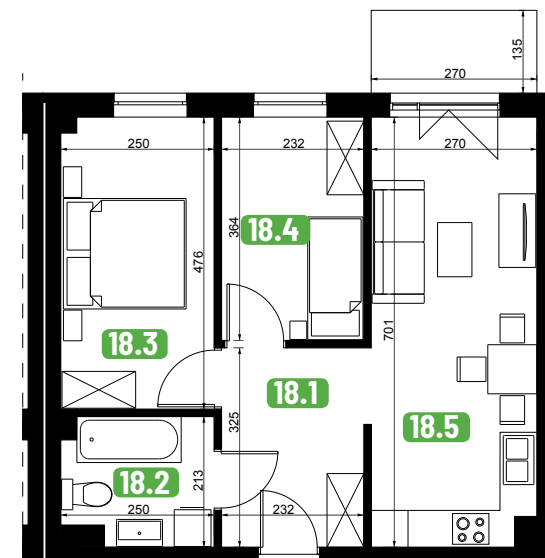

Mieszkanie A.18

51,70 m²

Budynek A Piętro 1 3 pokoje Balkon

1	Przedpokój	7,50 m ²
2	Łazienka	5,00 m ²
3	Pokój	11,90 m ²
4	Pokój	8,60 m ²
5	Pokój z aneks. kuch.	18,70 m ²
SUMA		51,70 m ²
Balkon		4,40 m ²

Biuro sprzedaży
(przy budowie)
czynne 9:00 - 17:00
ul. Zagłębiowska 44
Sosnowiec