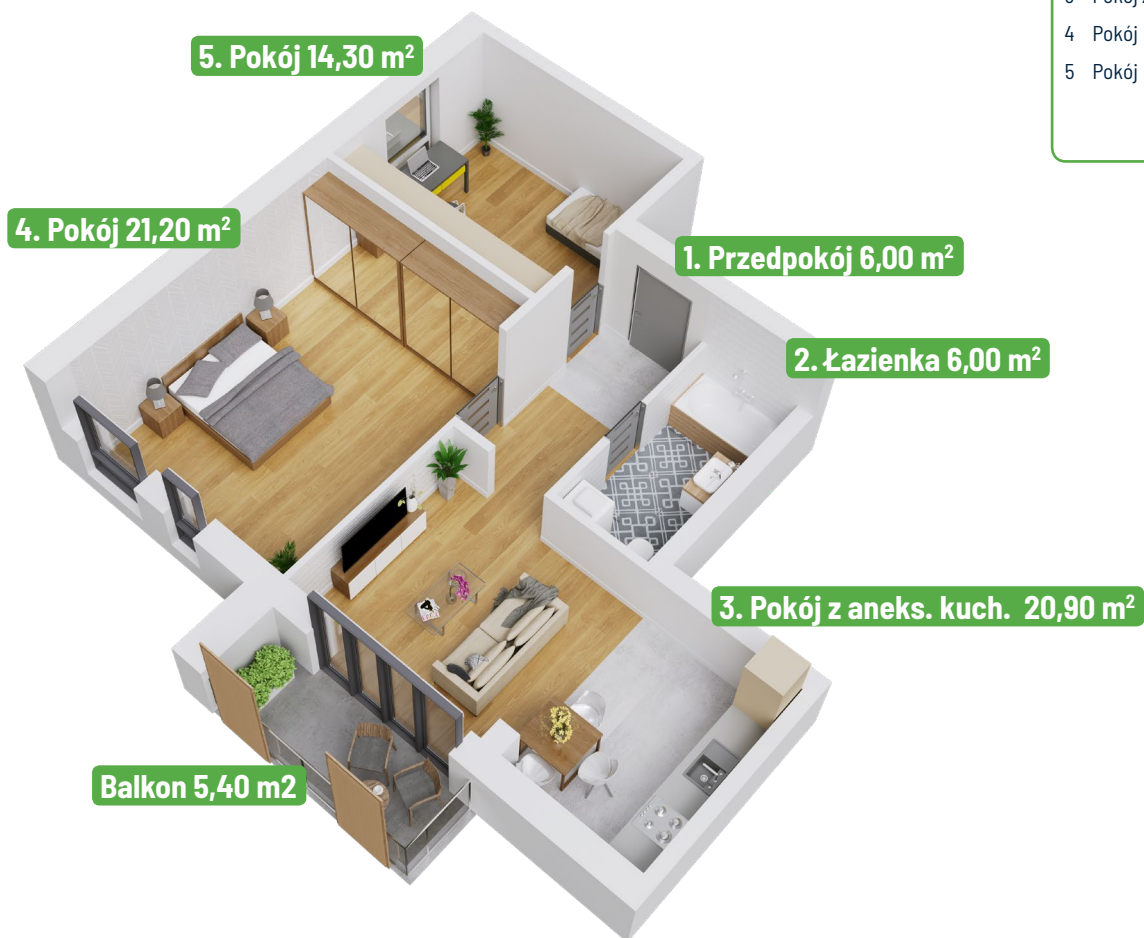

Mieszkanie B1.32

68,40 m²

Budynek B1 Piętro 3 3 pokoje Balkon

1	Przedpokój	6,00 m ²
2	Łazienka	6,00 m ²
3	Pokój z aneks. kuch.	20,90 m ²
4	Pokój	21,20 m ²
5	Pokój	14,30 m ²
SUMA		68,40 m ²
Balkon		5,40 m ²