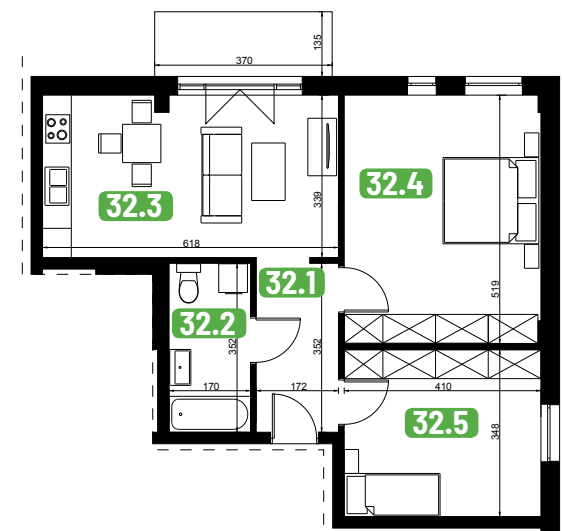

Mieszkanie B1.32

68,40 m²

Budynek B1 Piętro 3 3 pokoje Balkon

1	Przedpokój	6,00 m ²
2	Łazienka	6,00 m ²
3	Pokój z aneks. kuch.	20,90 m ²
4	Pokój	21,20 m ²
5	Pokój	14,30 m ²
SUMA		68,40 m ²
Balkon		5,40 m ²