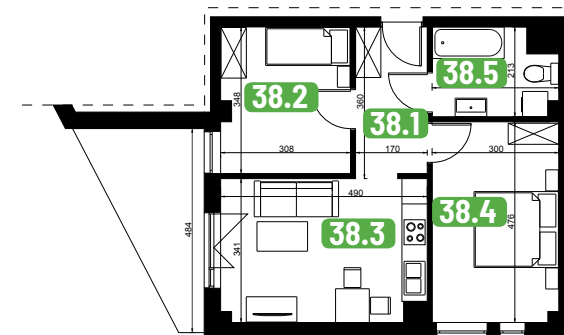

Mieszkanie A.38

52,90 m²

Budynek A Piętro 3 3 pokoje Balkon

1	Przedpokój	5,90 m ²
2	Pokój	10,70 m ²
3	Pokój z aneks. kuch.	16,30 m ²
4	Pokój	14,20 m ²
5	Łazienka	5,80 m ²
SUMA		52,90 m ²
Balkon		9,50 m ²