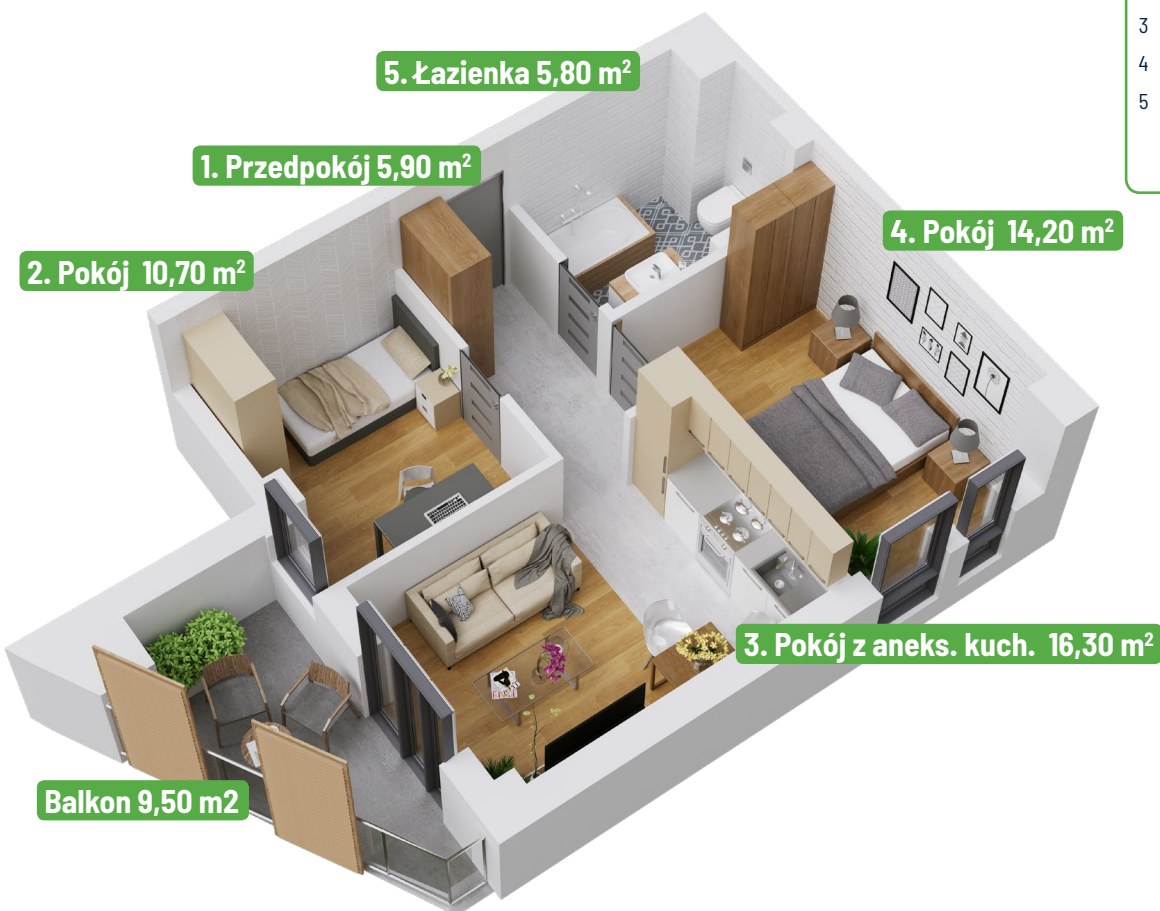

Mieszkanie A.38

52,90 m²

Budynek A Piętro 3 3 pokoje Balkon

1	Przedpokój	5,90 m ²
2	Pokój	10,70 m ²
3	Pokój z aneks. kuch.	16,30 m ²
4	Pokój	14,20 m ²
5	Łazienka	5,80 m ²
SUMA		52,90 m ²
Balkon		9,50 m ²