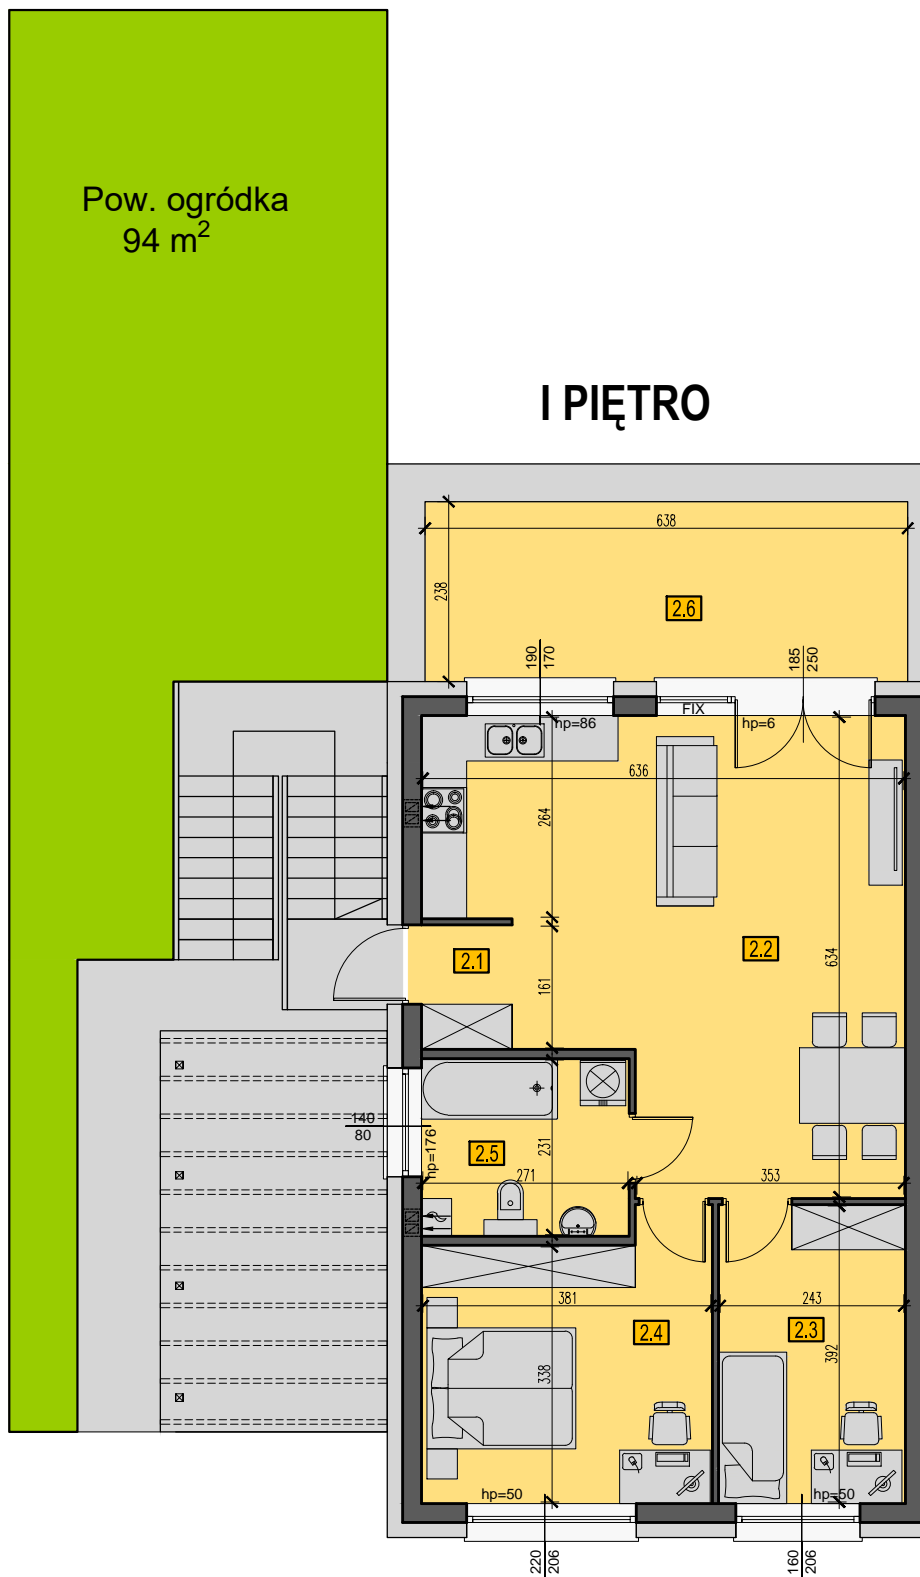

APARTAMENT 49/2

63,8 m²

Zielona Polana
ZESPÓŁ WILLOWY

 **dynamic
development**

Pow. ogródka
94 m²

I PIĘTRO

ZESTAWIENIE POWIERZCHNI PIĘTRO

NR POM.	NAZWA	pow. [m ²]
2.1	WIATROŁAP	1,90
2.2	SALON Z ANEKSEM KUCHENNYM	32,74
2.3	POKÓJ	9,51
2.4	POKÓJ	13,39
2.5	ŁAZIENKA	6,26
SUMA		63,80
2.6	TARAS	15,10

WYMIARY ORAZ POWIERZCHNIE MOGĄ ULEC NIEWIELKIEJ ZMIANIE PO WYKOŃCZENIU POMIESZCZEŃ. DOKŁADNE WYMIARY PO INWENTARYZACJI POWYKONAWCZEJ.