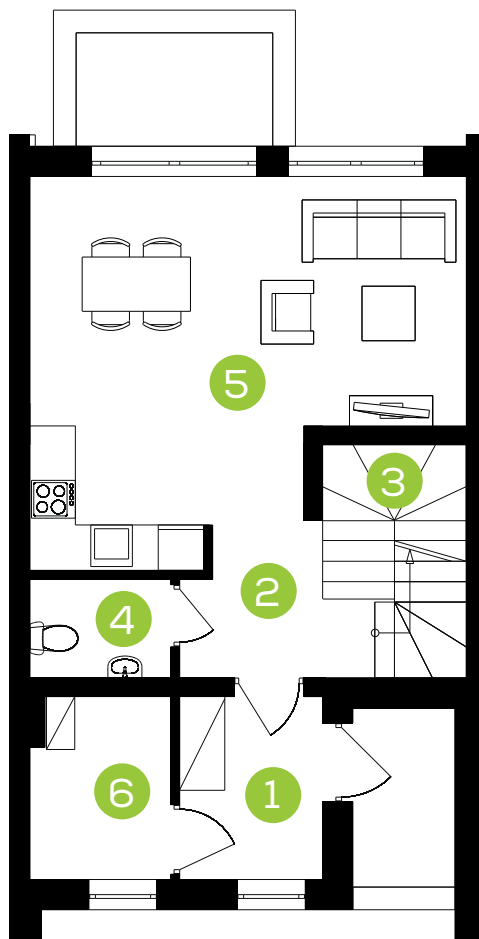

Zielona Aleja

Budynek: **J**

Lokal: **2**

Powierzchnia: **85,78 m²**

Adres: **Radzymin, ul. Korczaka**

Parter	m ²
1. Wiatrołap	4,57
2. Korytarz	2,95
3. Klatka Schodowa	2,93
4. WC	2,13
5. Pokój dzienny+ aneks kuchenny	24,05
6. Pom. techniczne	3,83

Piętro	m ²
7. Klatka schodowa	2,93
8. Korytarz	4,31
9. Pokój	10,46
10. Pokój	10,03
11. Pokój	13,30
12. Łazienka	4,29

Parter

Piętro