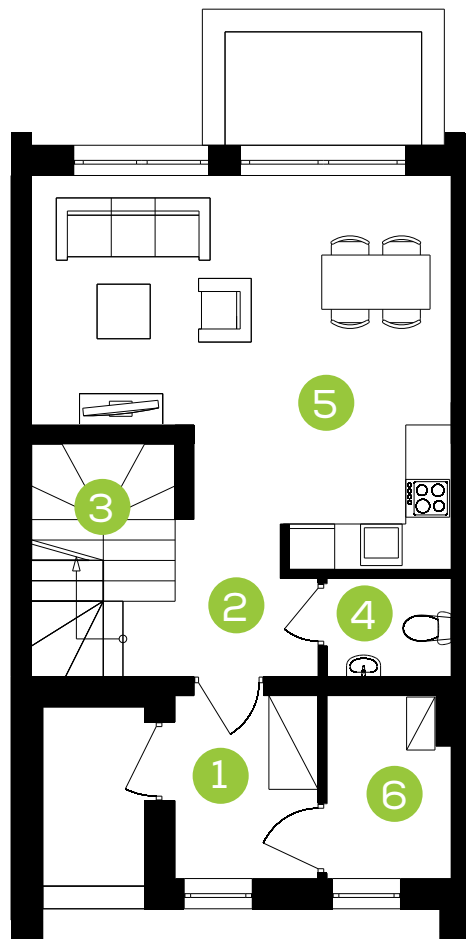

Zielona Aleja

Budynek: **H**

Lokal: **1**

Powierzchnia: **89,63 m²**

Adres: **Radzymin, ul. Korczaka**

Parter	m ²
1. Wiatrołap	4,57
2. Korytarz	3,00
3. Klatka Schodowa	2,93
4. WC	2,41
5. Pokój dzienny+ aneks kuchenny	25,14
6. Pom. techniczne	4,49

Piętro	m ²
7. Klatka schodowa	2,93
8. Korytarz	4,31
9. Pokój	11,46
10. Pokój	10,03
11. Pokój	13,83
12. Łazienka	4,53

Parter

Piętro