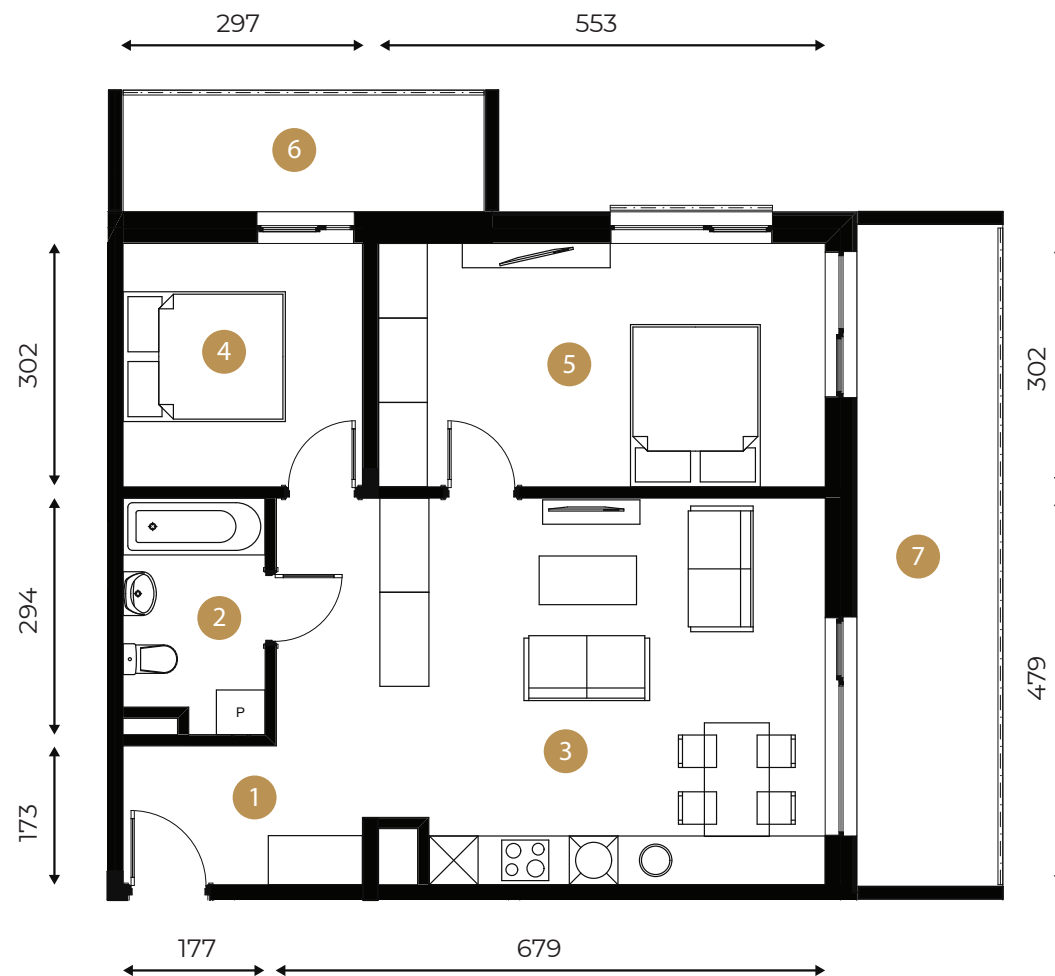

1	Hall	8,28m ²
2	Łazienka	4,83m ²
3	Salon z aneksem	26,5m ²
4	Sypialnia	8,85m ²
5	Sypialnia	16,52m ²
Powierzchnia		64,98m²
6	Loggia/Taras	6m ²
7	Loggia	13m ²

BIURO SPRZEDAŻY

Galeria Wnętrz Domar
Braniborska 14, Wrocław
Polska