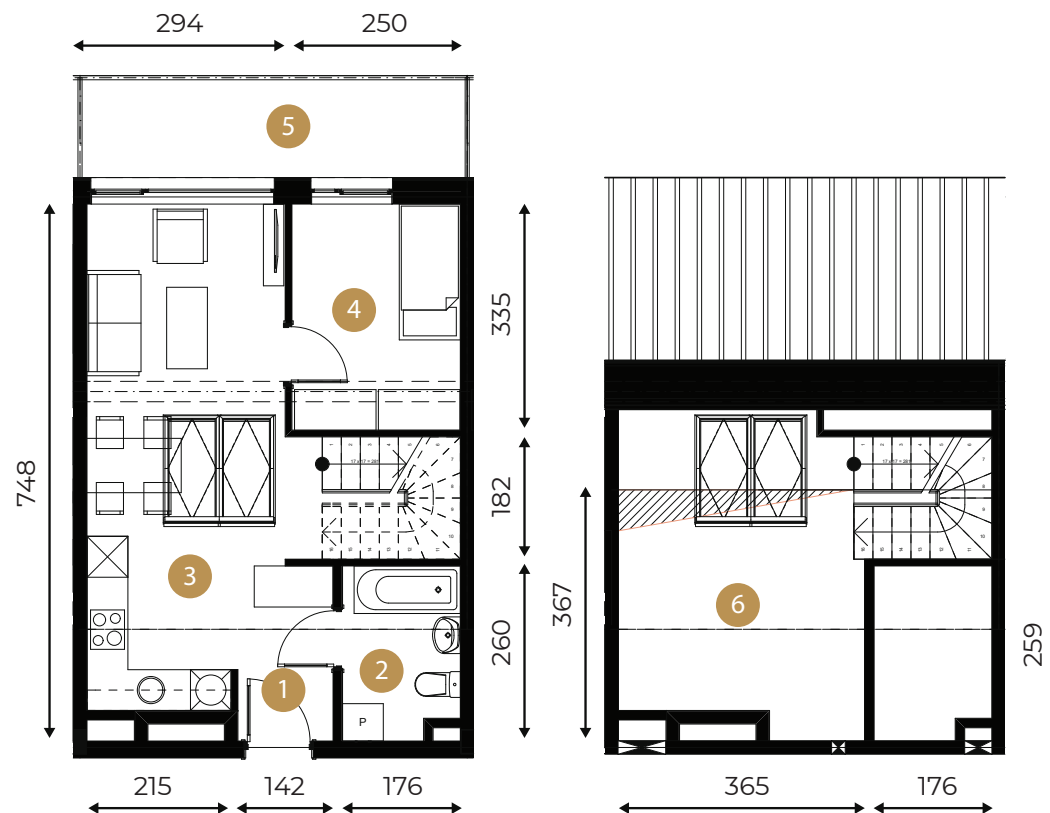

1	Hall	3,46m ²
2	Łazienka	4,29m ²
3	Salon z aneksem	25,04m ²
4	Sypialnia	8,25m ²
Powierzchnia		52,30m²
5	Balkon	8m ²
6	Antresola	11,26m ²

BIURO SPRZEDAŻY

Galeria Wnętrz Domar
Braniborska 14, Wrocław
Polska