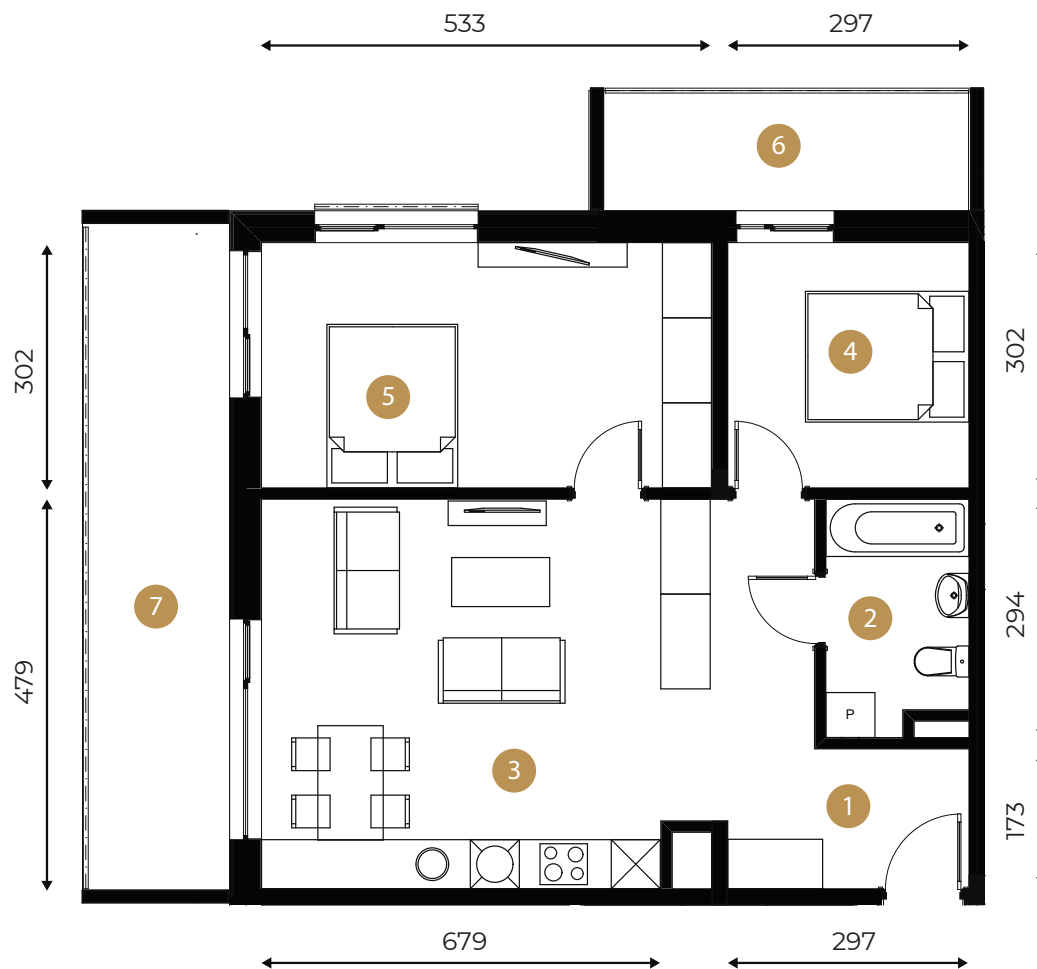

1	Hall	8,28m ²
2	Łazienka	4,83m ²
3	Salon z aneksem	26,5m ²
4	Sypialnia	8,85m ²
5	Sypialnia	16,52m ²
Powierzchnia		64,98m²
6	Loggia/Taras	6m ²
7	Loggia	13m ²

BIURO SPRZEDAŻY

Galeria Wnętrz Domar
Braniborska 14, Wrocław
Polska