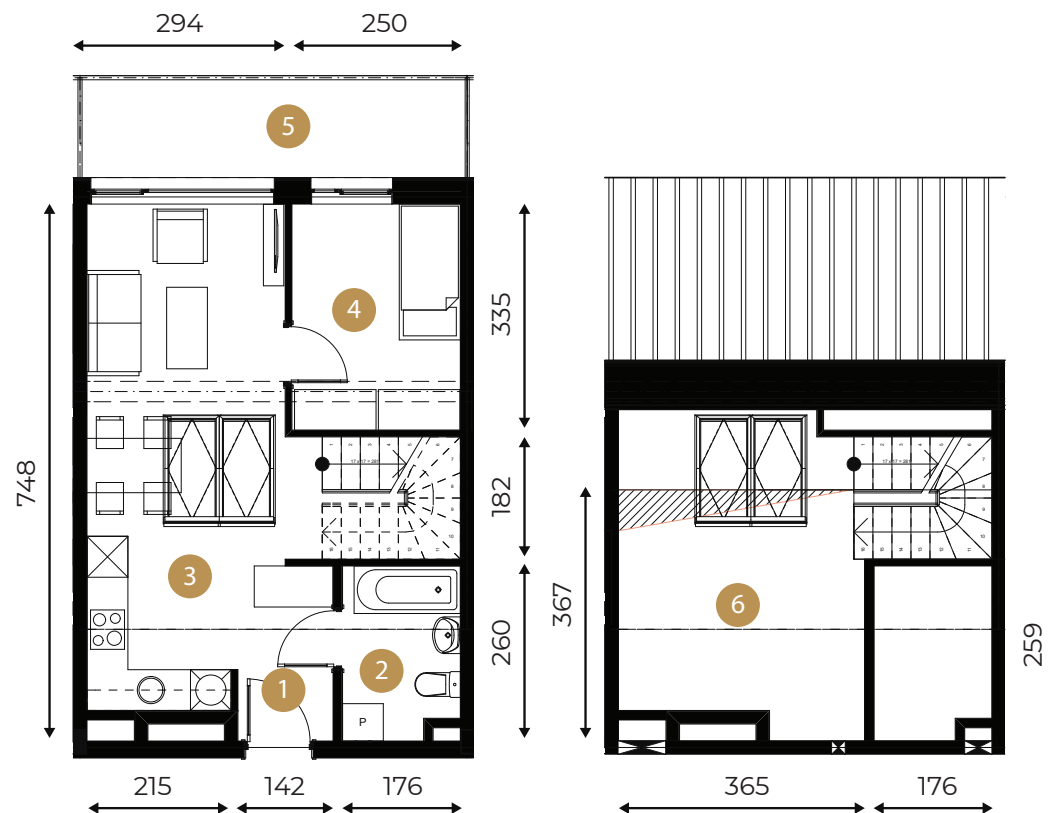

1	Hall	3,46m ²
2	Łazienka	4,29m ²
3	Salon z aneksem	25,04m ²
4	Sypialnia	8,25m ²
Powierzchnia		52,30m²
5	Balkon	8m ²
6	Antresola	11,26m ²

BIURO SPRZEDAŻY

Galeria Wnętrz Domar
Braniborska 14, Wrocław
Polska