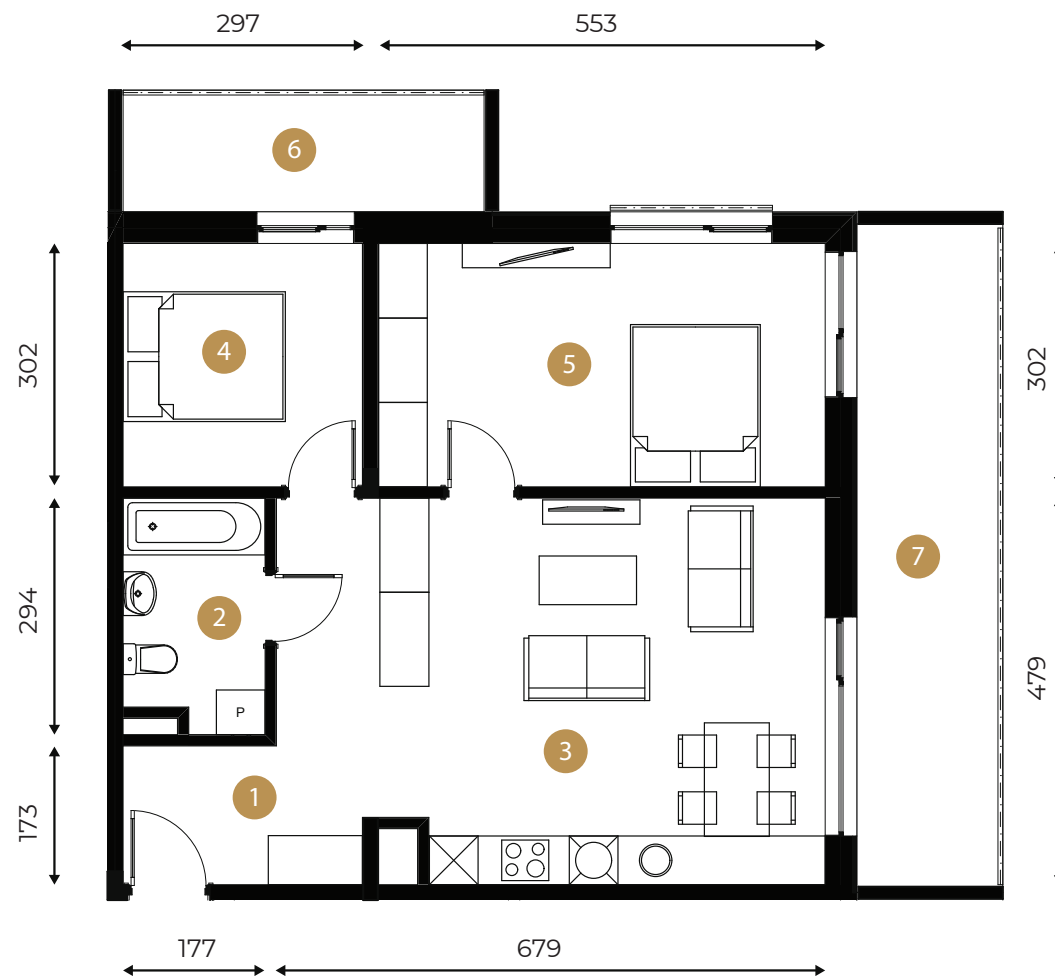

1	Hall	8,28m ²
2	Łazienka	4,83m ²
3	Salon z aneksem	26,5m ²
4	Sypialnia	8,85m ²
5	Sypialnia	16,52m ²
Powierzchnia		64,98m²
6	Loggia/Taras	6m ²
7	Loggia	13m ²

BIURO SPRZEDAŻY

Galeria Wnętrz Domar
Braniborska 14, Wrocław
Polska