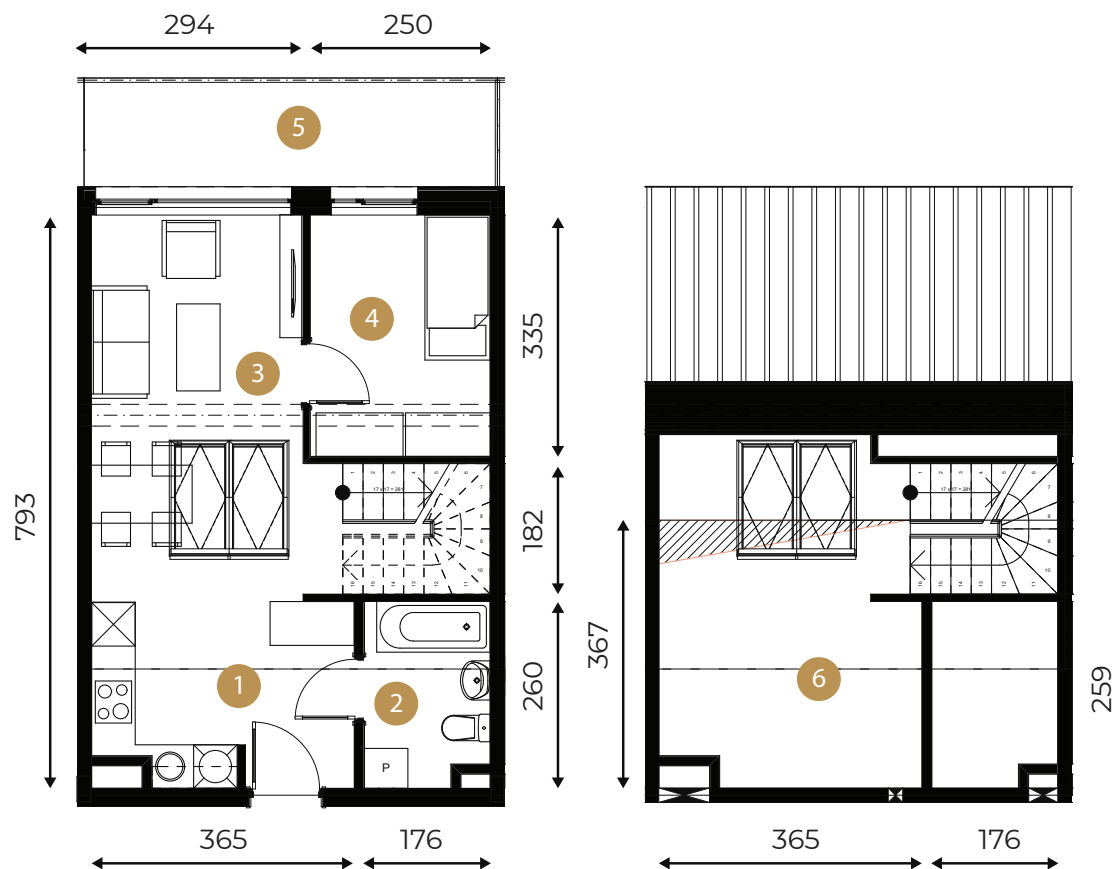

1	Hall	3,67m ²
2	Łazienka	4,29m ²
3	Salon z aneksem	25,45m ²
4	Sypialnia	8,25m ²
Powierzchnia		53,5m²
5	Balkon	8m ²
6	Antresola	11,84m ²

BIURO SPRZEDAŻY

Galeria Wnętrz Domar
Braniborska 14, Wrocław
Polska