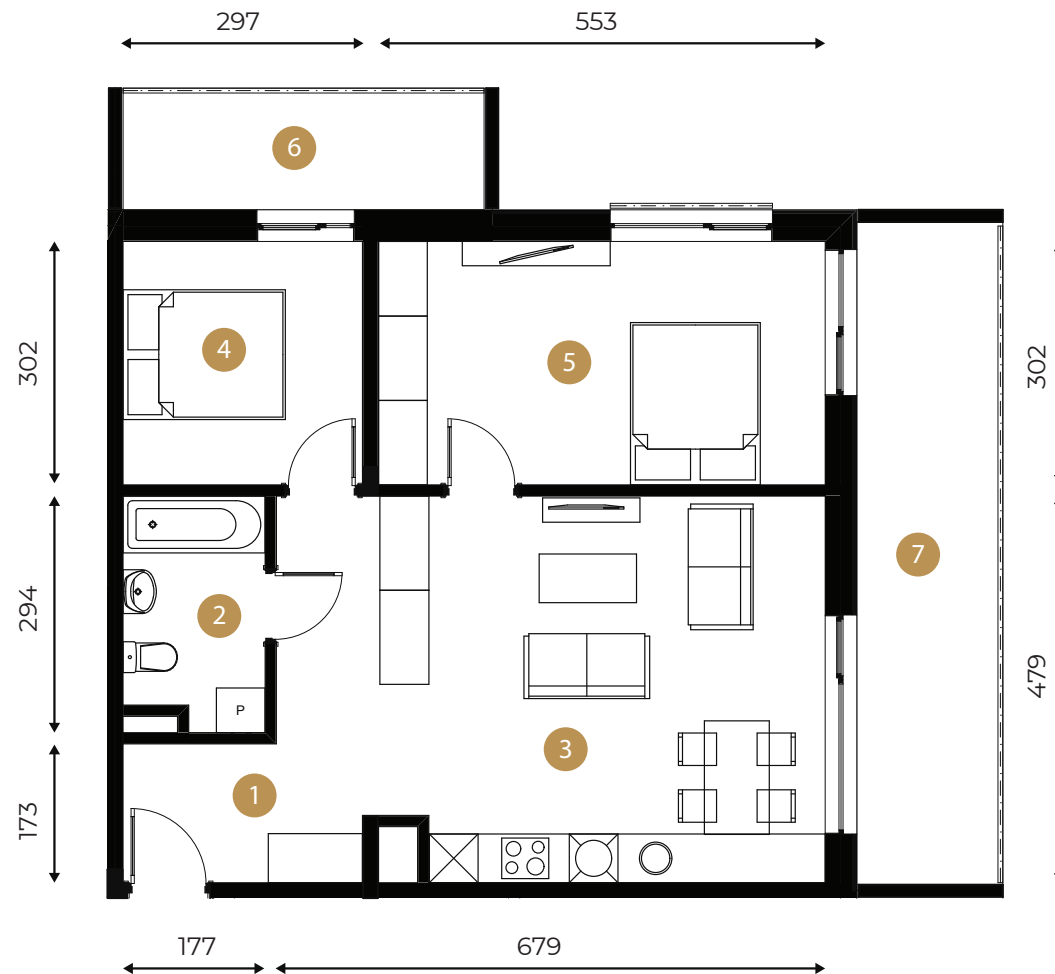

1	Hall	8,28m <sup>2</sup>
2	Łazienka	4,83m <sup>2</sup>
3	Salon z aneksem	26,5m <sup>2</sup>
4	Sypialnia	8,85m <sup>2</sup>
5	Sypialnia	16,52m <sup>2</sup>
<b>Powierzchnia</b>		<b>64,98m<sup>2</sup></b>
6	Loggia/Taras	6m <sup>2</sup>
7	Loggia	13m <sup>2</sup>